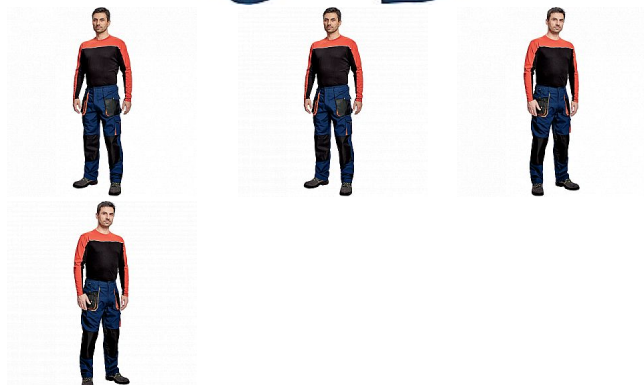

# EMERTON kalhoty NAVY

» PRACOVNÍ ODĚVY » Montérkové kalhoty » EMERTON kalhoty NAVY

## Popis

- pánské pracovní kalhoty vysoké odolnosti, elastický pas
- multifunkční kapsy
- Oxford 600D zesílení kolenních kapes pro vkládání ochranných nákolenníků

Kód zboží	1027102003
EAN	8591806134508
Značka	CERVA

## Parametry

Značka	CERVA
Materiál	<b>Svrchní materiál:</b> 65% polyester, 35% bavlna, 270 g/m <sup>2</sup>
Barva	modrá
Pohlaví	Pánské