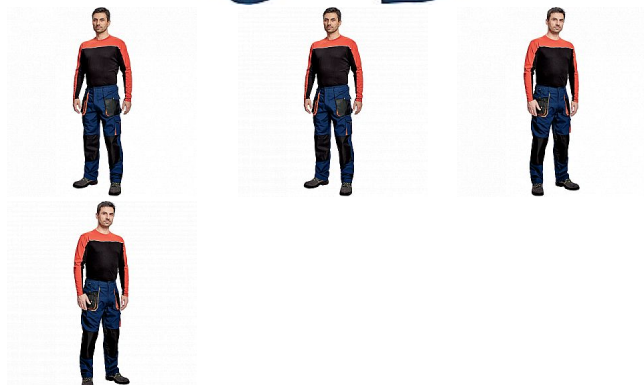

EMERTON kalhoty NAVY

» PRACOVNÍ ODĚVY » Montérkové kalhoty » EMERTON kalhoty NAVY

Popis

- pánské pracovní kalhoty vysoké odolnosti, elastický pas
- multifunkční kapsy
- Oxford 600D zesílení kolenních kapes pro vkládání ochranných nákolenníků

Kód zboží	1027102003
EAN	8591806134508
Značka	CERVA

Na skladě: U dodavatele

Parametry

Značka	CERVA
Materiál	Svrchní materiál: 65% polyester, 35% bavlna, 270 g/m ²
Barva	modrá
Pohlaví	Pánské