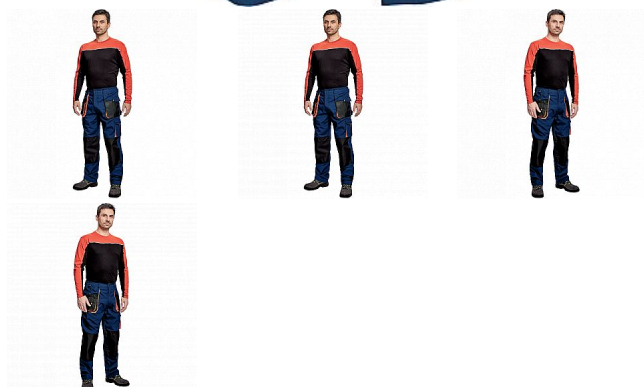

# EMERTON kalhoty NAVY

» PRACOVNÍ ODĚVY » Montérkové kalhoty » EMERTON kalhoty NAVY

## Popis

- pánské pracovní kalhoty vysoké odolnosti, elastický pas
- multifunkční kapsy
- Oxford 600D zesílení kolenních kapes pro vkládání ochranných nákoleníků

Kód zboží	1027102003
EAN	8591806134515
Značka	CERVA

## Parametry

Značka	CERVA
Materiál	<b>Svrchní materiál:</b> 65% polyester, 35% bavlna, 270 g/m <sup>2</sup>
Barva	modrá
Pohlaví	Pánské