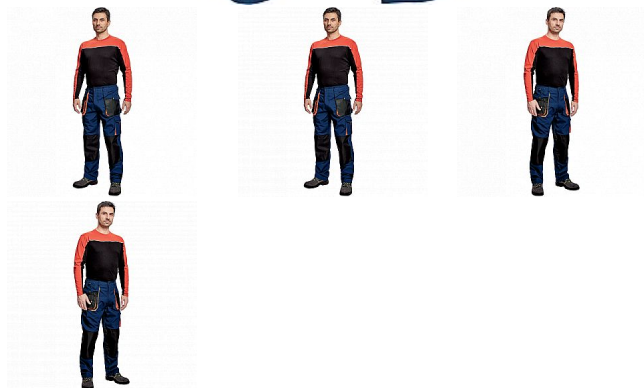

# EMERTON kalhoty NAVY

» PRACOVNÍ ODĚVY » Montérkové kalhoty » EMERTON kalhoty NAVY

## Popis

- pánské pracovní kalhoty vysoké odolnosti, elastický pas
- multifunkční kapsy
- Oxford 600D zesílení kolenních kapes pro vkládání ochranných nákoleníků

Kód zboží	1027102003
EAN	8591806134515
Značka	CERVA

## Parametry

Značka	CERVA
Materiál	<b>Svrchní materiál:</b> 65% polyester, 35% bavlna, 270 g/m <sup>2</sup>
Barva	modrá
Pohlaví	Pánské