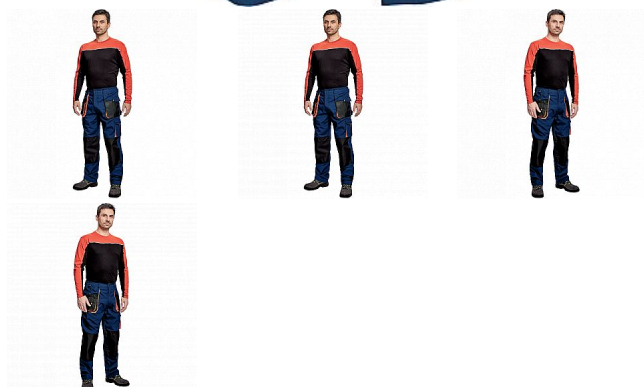

EMERTON kalhoty NAVY

» PRACOVNÍ ODĚVY » Montérkové kalhoty » EMERTON kalhoty NAVY

Popis

- pánské pracovní kalhoty vysoké odolnosti, elastický pas
- multifunkční kapsy
- Oxford 600D zesílení kolenních kapes pro vkládání ochranných náhleníků

Kód zboží	1027102003
EAN	8591806134522
Značka	CERVA

Na skladě: U dodavatele

Parametry

Značka	CERVA
Materiál	Svrchní materiál: 65% polyester, 35% bavlna, 270 g/m ²
Barva	modrá
Pohlaví	Pánské