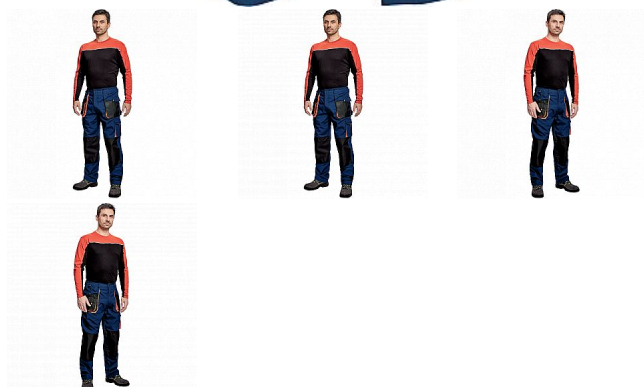

EMERTON kalhoty NAVY

» PRACOVNÍ ODĚVY » Montérkové kalhoty » EMERTON kalhoty NAVY

Popis

- pánské pracovní kalhoty vysoké odolnosti, elastický pas
- multifunkční kapsy
- Oxford 600D zesílení kolenních kapes pro vkládání ochranných nákolenníků

Kód zboží	1027102003
EAN	8591806134522
Značka	CERVA

Na skladě: U dodavatele

Parametry

Značka	CERVA
Materiál	Svrchní materiál: 65% polyester, 35% bavlna, 270 g/m ²
Barva	modrá
Pohlaví	Pánské