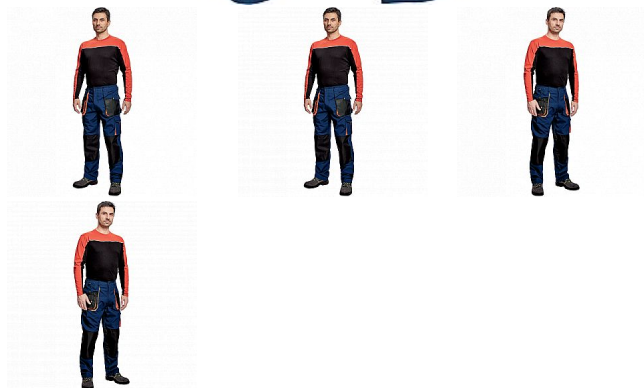

EMERTON kalhoty NAVY

» PRACOVNÍ ODĚVY » Montérkové kalhoty » EMERTON kalhoty NAVY

Popis

- pánské pracovní kalhoty vysoké odolnosti, elastický pas
- multifunkční kapsy
- Oxford 600D zesílení kolenních kapes pro vkládání ochranných náhleníků

Kód zboží	1027102003
EAN	8591806134522
Značka	CERVA

Na skladě: U dodavatele

Parametry

Značka	CERVA
Materiál	Svrchní materiál: 65% polyester, 35% bavlna, 270 g/m ²
Barva	modrá
Pohlaví	Pánské