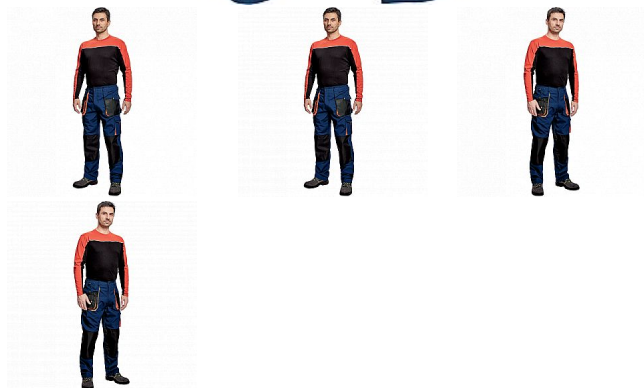

# EMERTON kalhoty NAVY

» PRACOVNÍ ODĚVY » Montérkové kalhoty » EMERTON kalhoty NAVY

## Popis

- pánské pracovní kalhoty vysoké odolnosti, elastický pas
- multifunkční kapsy
- Oxford 600D zesílení kolenních kapes pro vkládání ochranných nákoleníků

Kód zboží	1027102003
EAN	8591806134539
Značka	CERVA

## Parametry

Značka	CERVA
Materiál	<b>Svrchní materiál:</b> 65% polyester, 35% bavlna, 270 g/m <sup>2</sup>
Barva	modrá
Pohlaví	Pánské