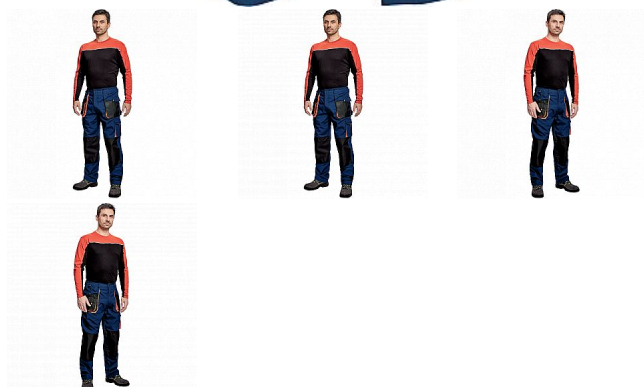

EMERTON kalhoty NAVY

» PRACOVNÍ ODĚVY » Montérkové kalhoty » EMERTON kalhoty NAVY

Popis

- pánské pracovní kalhoty vysoké odolnosti, elastický pas
- multifunkční kapsy
- Oxford 600D zesílení kolenních kapes pro vkládání ochranných nákolenníků

Kód zboží	1027102003
EAN	8591806134539
Značka	CERVA

Na skladě: U dodavatele

Parametry

Značka	CERVA
Materiál	Svrchní materiál: 65% polyester, 35% bavlna, 270 g/m ²
Barva	modrá
Pohlaví	Pánské