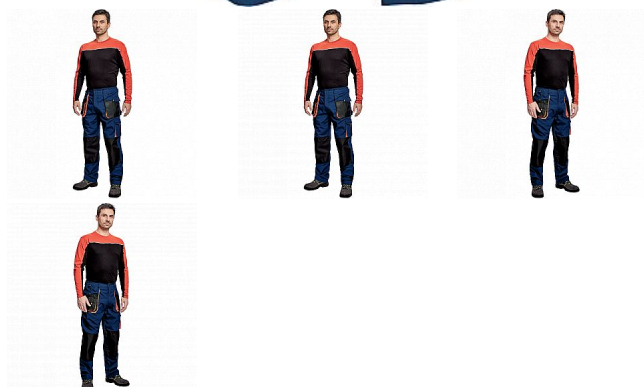

EMERTON kalhoty NAVY

» PRACOVNÍ ODĚVY » Montérkové kalhoty » EMERTON kalhoty NAVY

Popis

- pánské pracovní kalhoty vysoké odolnosti, elastický pas
- multifunkční kapsy
- Oxford 600D zesílení kolenních kapes pro vkládání ochranných náhleníků

Kód zboží	1027102003
EAN	8591806134546
Značka	CERVA

Na skladě: U dodavatele

Parametry

Značka	CERVA
Materiál	Svrchní materiál: 65% polyester, 35% bavlna, 270 g/m ²
Barva	modrá
Pohlaví	Pánské