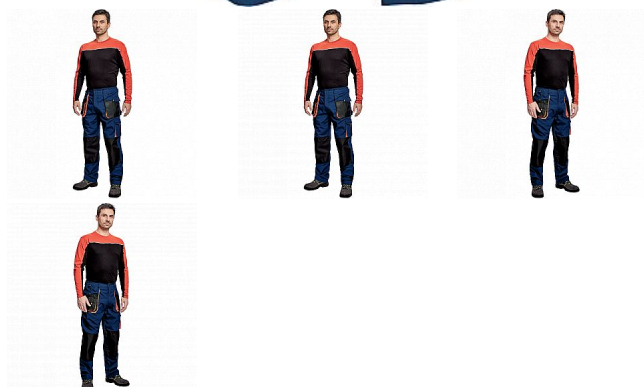

EMERTON kalhoty NAVY

» PRACOVNÍ ODĚVY » Montérkové kalhoty » EMERTON kalhoty NAVY

Popis

- pánské pracovní kalhoty vysoké odolnosti, elastický pas
- multifunkční kapsy
- Oxford 600D zesílení kolenních kapes pro vkládání ochranných náhleníků

| | |
|-----------|---------------|
| Kód zboží | 1027102003 |
| EAN | 8591806134546 |
| Značka | CERVA |

Na skladě: U dodavatele

Parametry

| | |
|----------|--|
| Značka | CERVA |
| Materiál | Svrchní materiál: 65% polyester, 35% bavlna, 270 g/m ² |
| Barva | modrá |
| Pohlaví | Pánské |