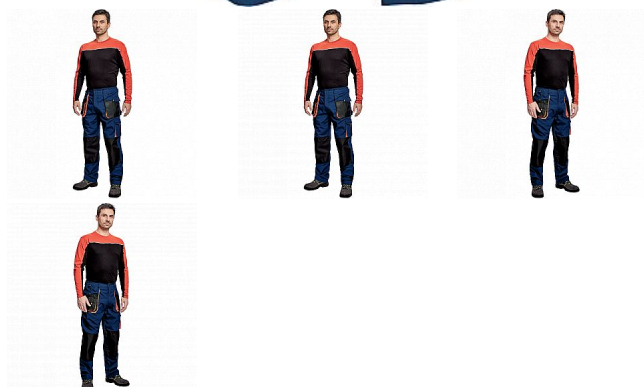

EMERTON kalhoty NAVY

» PRACOVNÍ ODĚVY » Montérkové kalhoty » EMERTON kalhoty NAVY

Popis

- pánské pracovní kalhoty vysoké odolnosti, elastický pas
- multifunkční kapsy
- Oxford 600D zesílení kolenních kapes pro vkládání ochranných nákoleníků

Kód zboží	1027102003
EAN	8591806134546
Značka	CERVA

Na skladě: U dodavatele

Parametry

Značka	CERVA
Materiál	Svrchní materiál: 65% polyester, 35% bavlna, 270 g/m ²
Barva	modrá
Pohlaví	Pánské