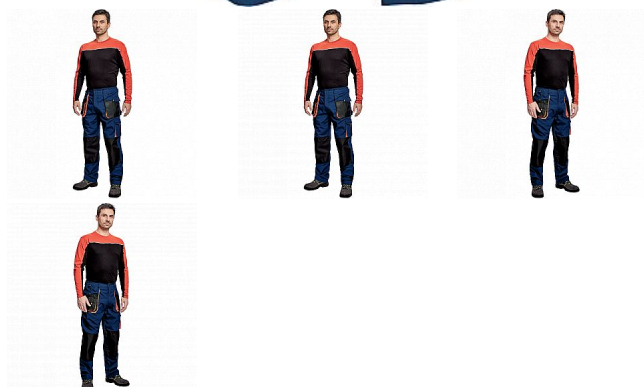

EMERTON kalhoty NAVY

» PRACOVNÍ ODĚVY » Montérkové kalhoty » EMERTON kalhoty NAVY

Popis

- pánské pracovní kalhoty vysoké odolnosti, elastický pas
- multifunkční kapsy
- Oxford 600D zesílení kolenních kapes pro vkládání ochranných nákolenníků

Kód zboží	1027102003
EAN	8591806134553
Značka	CERVA

Na skladě: U dodavatele

Parametry

Značka	CERVA
Materiál	Svrchní materiál: 65% polyester, 35% bavlna, 270 g/m ²
Barva	modrá
Pohlaví	Pánské