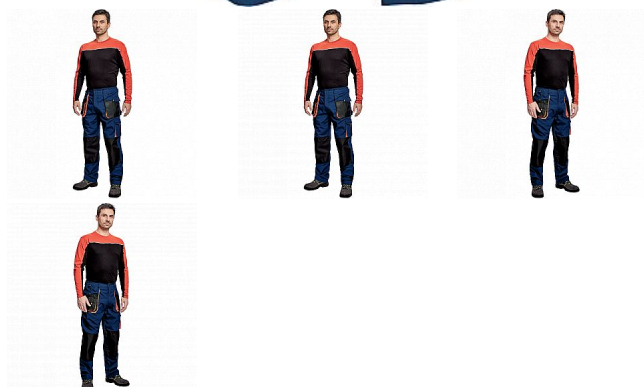

# EMERTON kalhoty NAVY

» PRACOVNÍ ODĚVY » Montérkové kalhoty » EMERTON kalhoty NAVY

## Popis

- pánské pracovní kalhoty vysoké odolnosti, elastický pas
- multifunkční kapsy
- Oxford 600D zesílení kolenních kapes pro vkládání ochranných náhleníků

Kód zboží	1027102003
EAN	8591806134553
Značka	CERVA

## Parametry

Značka	CERVA
Materiál	<b>Svrchní materiál:</b> 65% polyester, 35% bavlna, 270 g/m <sup>2</sup>
Barva	modrá
Pohlaví	Pánské