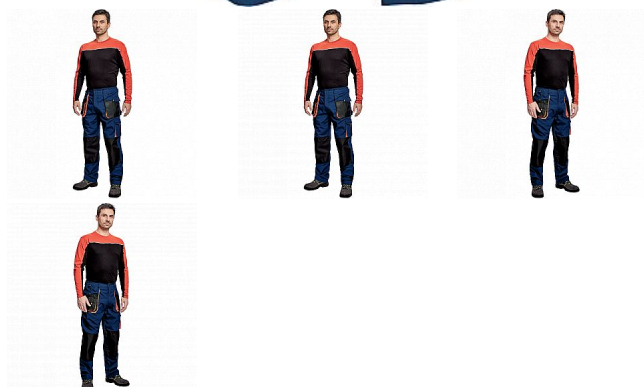

EMERTON kalhoty NAVY

» PRACOVNÍ ODĚVY » Montérkové kalhoty » EMERTON kalhoty NAVY

Popis

- pánské pracovní kalhoty vysoké odolnosti, elastický pas
- multifunkční kapsy
- Oxford 600D zesílení kolenních kapes pro vkládání ochranných náhleníků

Kód zboží	1027102003
EAN	8591806134553
Značka	CERVA

Na skladě: U dodavatele

Parametry

Značka	CERVA
Materiál	Svrchní materiál: 65% polyester, 35% bavlna, 270 g/m ²
Barva	modrá
Pohlaví	Pánské