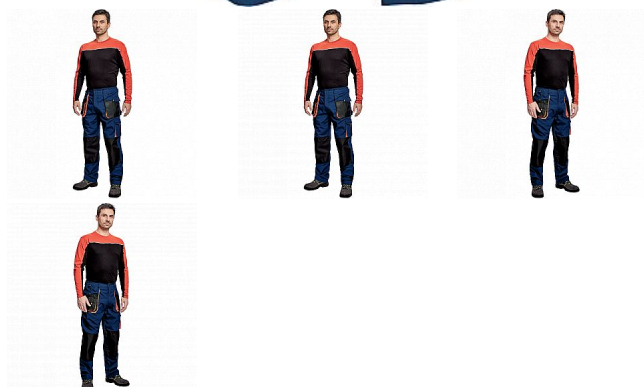

EMERTON kalhoty NAVY

» PRACOVNÍ ODĚVY » Montérkové kalhoty » EMERTON kalhoty NAVY

Popis

- pánské pracovní kalhoty vysoké odolnosti, elastický pas
- multifunkční kapsy
- Oxford 600D zesílení kolenních kapes pro vkládání ochranných nákoleníků

Kód zboží	1027102003
EAN	8591806134560
Značka	CERVA

Na skladě: U dodavatele
Na prodejně: 1 KS

Parametry

Značka	CERVA
Materiál	Svrchní materiál: 65% polyester, 35% bavlna, 270 g/m ²
Barva	modrá
Pohlaví	Pánské