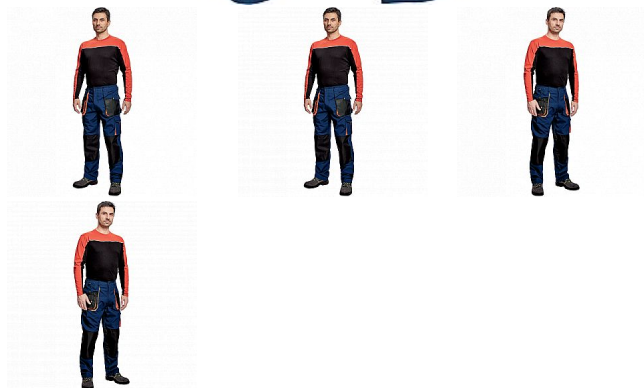

EMERTON kalhoty NAVY

» PRACOVNÍ ODĚVY » Montérkové kalhoty » EMERTON kalhoty NAVY

Popis

- pánské pracovní kalhoty vysoké odolnosti, elastický pas
- multifunkční kapsy
- Oxford 600D zesílení kolenních kapes pro vkládání ochranných nákoleníků

Kód zboží	1027102003
EAN	8591806134560
Značka	CERVA

Na skladě: U dodavatele
Na prodejně: 1 KS

Parametry

Značka	CERVA
Materiál	Svrchní materiál: 65% polyester, 35% bavlna, 270 g/m ²
Barva	modrá
Pohlaví	Pánské