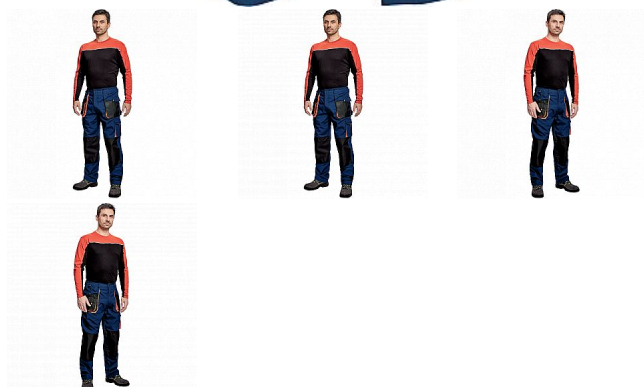

# EMERTON kalhoty NAVY

» PRACOVNÍ ODĚVY » Montérkové kalhoty » EMERTON kalhoty NAVY

## Popis

- pánské pracovní kalhoty vysoké odolnosti, elastický pas
- multifunkční kapsy
- Oxford 600D zesílení kolenních kapes pro vkládání ochranných nákoleníků

Kód zboží	1027102003
EAN	8591806134577
Značka	CERVA

## Parametry

Značka	CERVA
Materiál	<b>Svrchní materiál:</b> 65% polyester, 35% bavlna, 270 g/m <sup>2</sup>
Barva	modrá
Pohlaví	Pánské