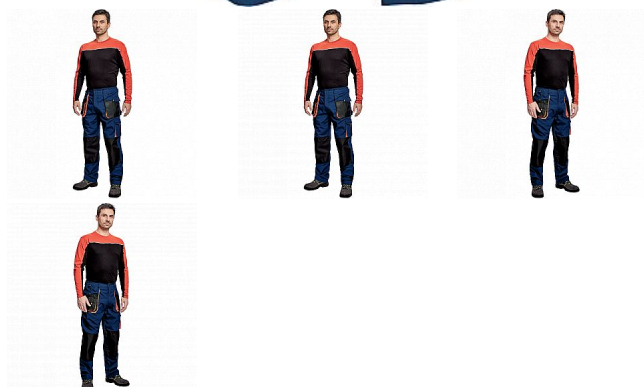

EMERTON kalhoty NAVY

» PRACOVNÍ ODĚVY » Montérkové kalhoty » EMERTON kalhoty NAVY

Popis

- pánské pracovní kalhoty vysoké odolnosti, elastický pas
- multifunkční kapsy
- Oxford 600D zesílení kolenních kapes pro vkládání ochranných náhleníků

Kód zboží	1027102003
EAN	8591806134577
Značka	CERVA

Na skladě: U dodavatele

Parametry

Značka	CERVA
Materiál	Svrchní materiál: 65% polyester, 35% bavlna, 270 g/m ²
Barva	modrá
Pohlaví	Pánské