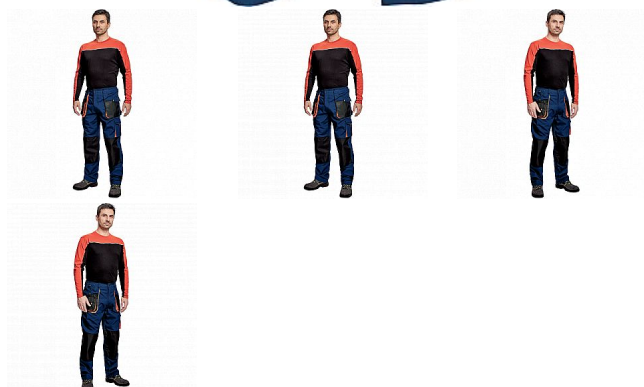

EMERTON kalhoty NAVY

» PRACOVNÍ ODĚVY » Montérkové kalhoty

Popis

- pánské pracovní kalhoty vysoké odolnosti, elastický pas
- multifunkční kapsy
- Oxford 600D zesílení kolenních kapes pro vkládání ochranných náhleníků

Kód zboží	1027102003
Dodavatelské číslo	0302003641xxx
Značka	CERVA

Dostupnost: 2 KS

Parametry

Značka	CERVA
Materiál	Svrchní materiál: 65% polyester, 35% bavlna, 270 g/m ²
Barva	modrá
Pohlaví	Pánské