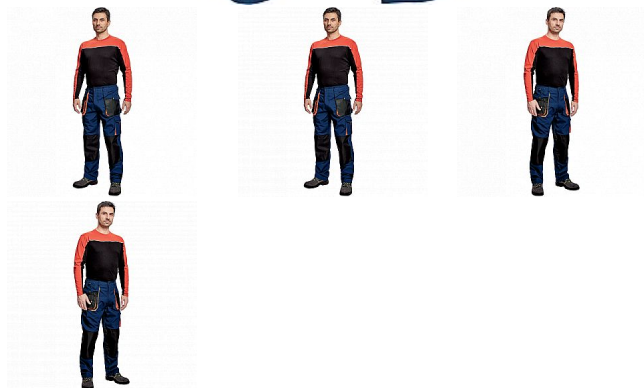

# EMERTON kalhoty NAVY

» PRACOVNÍ ODĚVY » Montérkové kalhoty

## Popis

- pánské pracovní kalhoty vysoké odolnosti, elastický pas
- multifunkční kapsy
- Oxford 600D zesílení kolenních kapes pro vkládání ochranných náhleníků

Kód zboží	1027102003
Dodavatelské číslo	0302003641xxx
Značka	CERVA

Dostupnost: 2 KS

## Parametry

Značka	CERVA
Materiál	<b>Svrchní materiál:</b> 65% polyester, 35% bavlna, 270 g/m <sup>2</sup>
Barva	modrá
Pohlaví	Pánské