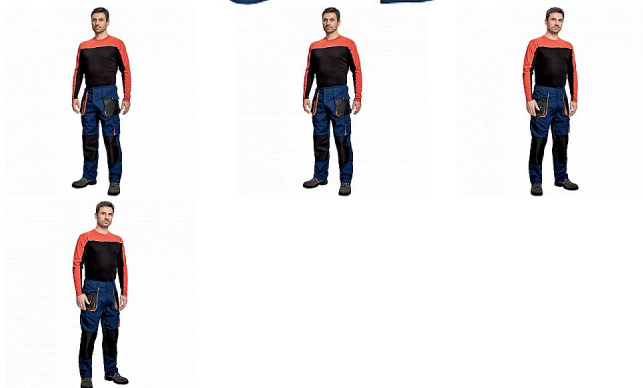

EMERTON kalhoty NAVY

» PRACOVNÍ ODĚVY » Montérkové kalhoty

Popis

- pánské pracovní kalhoty vysoké odolnosti, elastický pas
- multifunkční kapsy
- Oxford 600D zesílení kolenních kapes pro vkládání ochranných náhleníků

Kód zboží	1027102003
Dodavatelské číslo	0302003641xxx
Značka	CERVA

Dostupnost: 6 KS

Parametry

Značka	CERVA
Materiál	Svrchní materiál: 65% polyester, 35% bavlna, 270 g/m ²
Barva	modrá
Pohlaví	Pánské