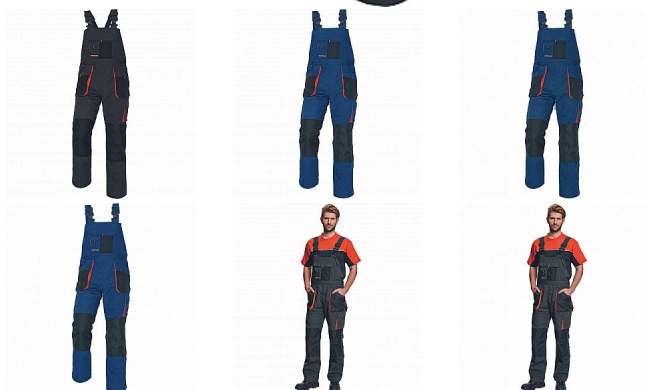

EMERTON Iaclové

» PRACOVNÍ ODĚVY » Montérkové Iaclové kalhoty

Popis

_ pánské pracovní kalhoty s Iaclem, vysoká odolnost _ multifunkční kapsy _ Oxford 600D zesílení kolenních kapes pro vkládání ochranných náhleníkú

Kód zboží

10281020

Značka

CERVA

Na skladě:

13 ks
na cestě 3 ks

U dodavatele:

663 ks