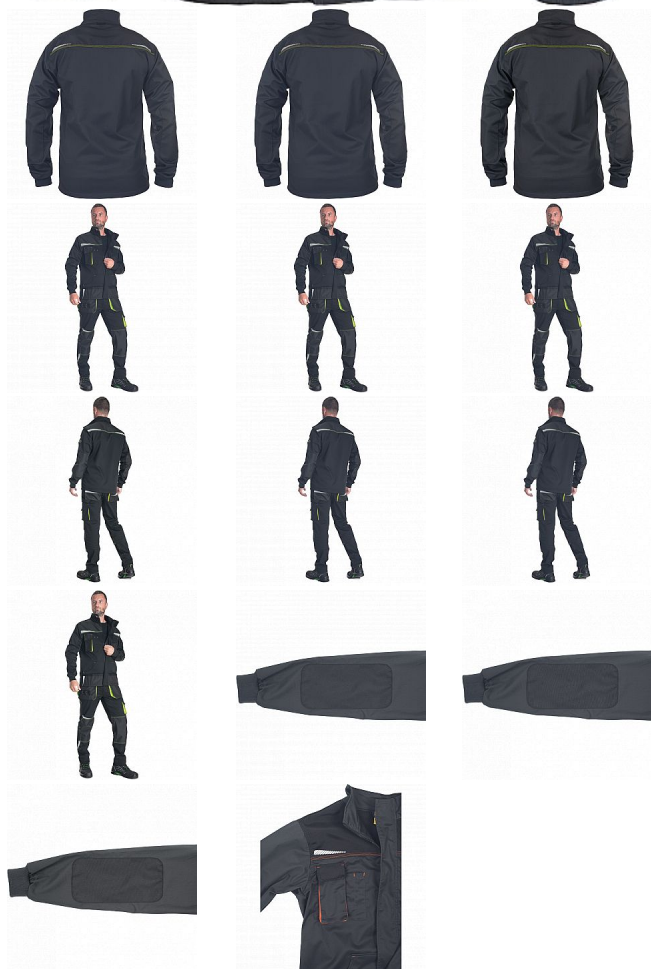

# EMERTON STR bunda černá/žlutá

» PRACOVNÍ ODĚVY » Montérkové bundy » Bundy montérkové » EMERTON STR bunda černá/žlutá

Kód zboží	1030002270
EAN	8591806313293
Značka	CERVA

Na skladě:	1 KS
Na prodejně:	1 KS
U dodavatele:	718 KS

# EMERTON STR bunda černá/žlutá

» PRACOVNÍ ODĚVY » Montérkové bundy » Bundy montérkové » EMERTON STR bunda černá/žlutá

## Popis

- pánská vysoce odolná strečová pracovní bunda
- přední zapínání na zip kryté légou
- 2 boční kapsy
- 2 náprsní kapsy, jedna na mobilní telefon
- Oxford 600D zesílení v oblasti ramen a loktů
- tištěné reflexní segmentové detaily
- pletené elastické manžety rukávů

## Parametry

Značka	CERVA
Materiál	<b>Svrchní materiál:</b> 65% polyester, 32% bavlna, 3% Spandex, 245 g/m <sup>2</sup>
Pohlaví	Unisex