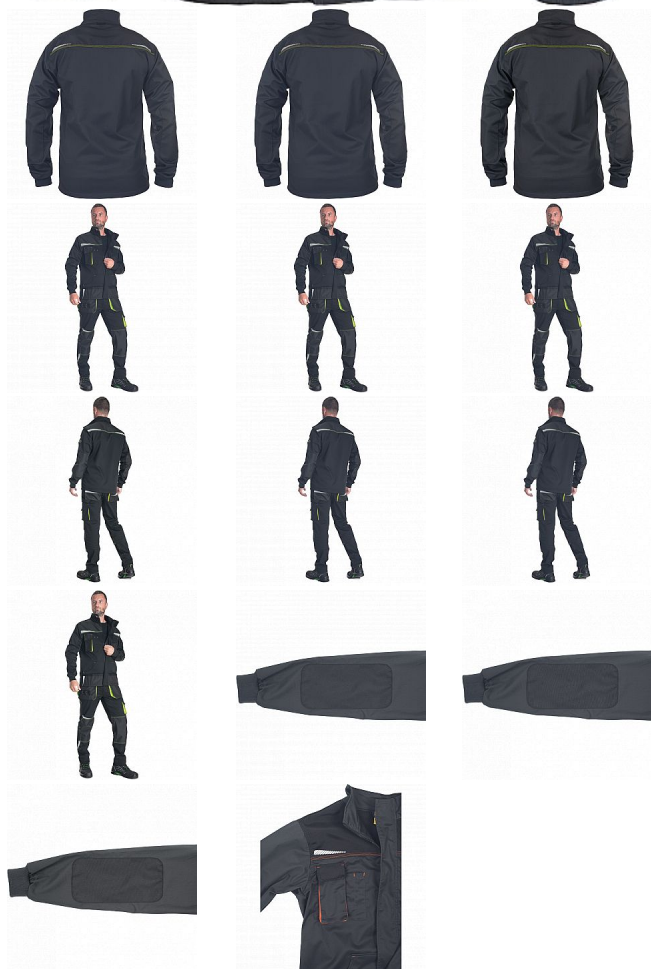

# EMERTON STR bunda černá/žlutá

» PRACOVNÍ ODĚVY » Montérkové bundy » Bundy montérkové » EMERTON STR bunda černá/žlutá

Kód zboží	1030002270
EAN	8591806313309
Značka	CERVA

Na skladě:	15 KS
Na prodejně:	1 KS
U dodavatele:	1 637 KS

# EMERTON STR bunda černá/žlutá

» PRACOVNÍ ODĚVY » Montérkové bundy » Bundy montérkové » EMERTON STR bunda černá/žlutá

## Popis

- pánská vysoce odolná strečová pracovní bunda
- přední zapínání na zip kryté légou
- 2 boční kapsy
- 2 náprsní kapsy, jedna na mobilní telefon
- Oxford 600D zesílení v oblasti ramen a loktů
- tištěné reflexní segmentové detaily
- pletené elastické manžety rukávů

## Parametry

Značka	CERVA
Materiál	<b>Svrchní materiál:</b> 65% polyester, 32% bavlna, 3% Spandex, 245 g/m <sup>2</sup>
Pohlaví	Unisex