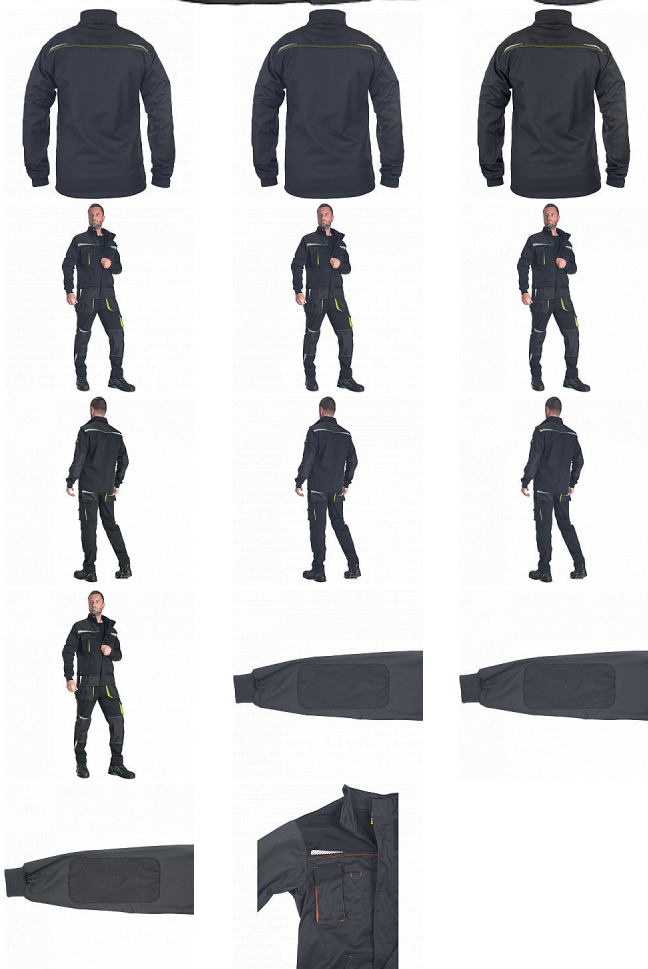

# EMERTON STR bunda černá/žlutá

» PRACOVNÍ ODĚVY » Montérkové bundy » Bundy montérkové » EMERTON STR bunda černá/žlutá

Kód zboží	1030002270
EAN	8591806313309
Značka	CERVA

Na skladě:	15 KS
Na prodejně:	1 KS
U dodavatele:	1 638 KS

# EMERTON STR bunda černá/žlutá

» PRACOVNÍ ODĚVY » Montérkové bundy » Bundy montérkové » EMERTON STR bunda černá/žlutá

## Popis

- pánská vysoce odolná strečová pracovní bunda
- přední zapínání na zip kryté légou
- 2 boční kapsy
- 2 náprsní kapsy, jedna na mobilní telefon
- Oxford 600D zesílení v oblasti ramen a loktů
- tištěné reflexní segmentové detaily
- pletené elastické manžety rukávů

## Parametry

Značka	CERVA
Materiál	<b>Svrchní materiál:</b> 65% polyester, 32% bavlna, 3% Spandex, 245 g/m <sup>2</sup>
Pohlaví	Unisex