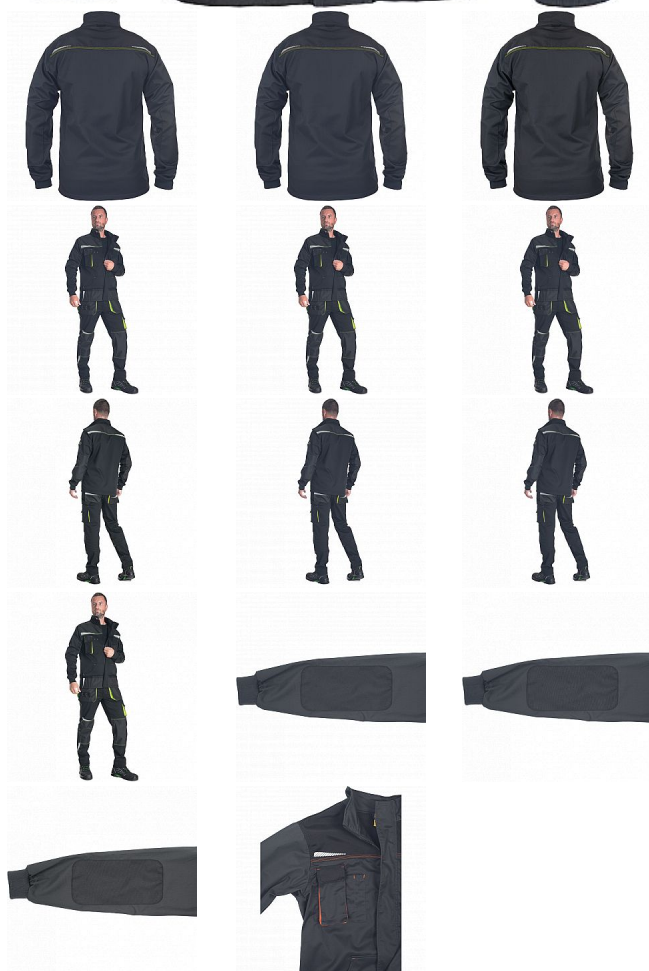

# EMERTON STR bunda černá/žlutá

» PRACOVNÍ ODĚVY » Montérkové bundy » Bundy montérkové » EMERTON STR bunda černá/žlutá

Kód zboží	1030002270
EAN	8591806313316
Značka	CERVA

Na skladě:	20 KS
Na prodejně:	1 KS
U dodavatele:	1 427 KS

# EMERTON STR bunda černá/žlutá

» PRACOVNÍ ODĚVY » Montérkové bundy » Bundy montérkové » EMERTON STR bunda černá/žlutá

## Popis

- pánská vysoce odolná strečová pracovní bunda
- přední zapínání na zip kryté légou
- 2 boční kapsy
- 2 náprsní kapsy, jedna na mobilní telefon
- Oxford 600D zesílení v oblasti ramen a loktů
- tištěné reflexní segmentové detaily
- pletené elastické manžety rukávů

## Parametry

Značka	CERVA
Materiál	<b>Svrchní materiál:</b> 65% polyester, 32% bavlna, 3% Spandex, 245 g/m <sup>2</sup>
Pohlaví	Unisex