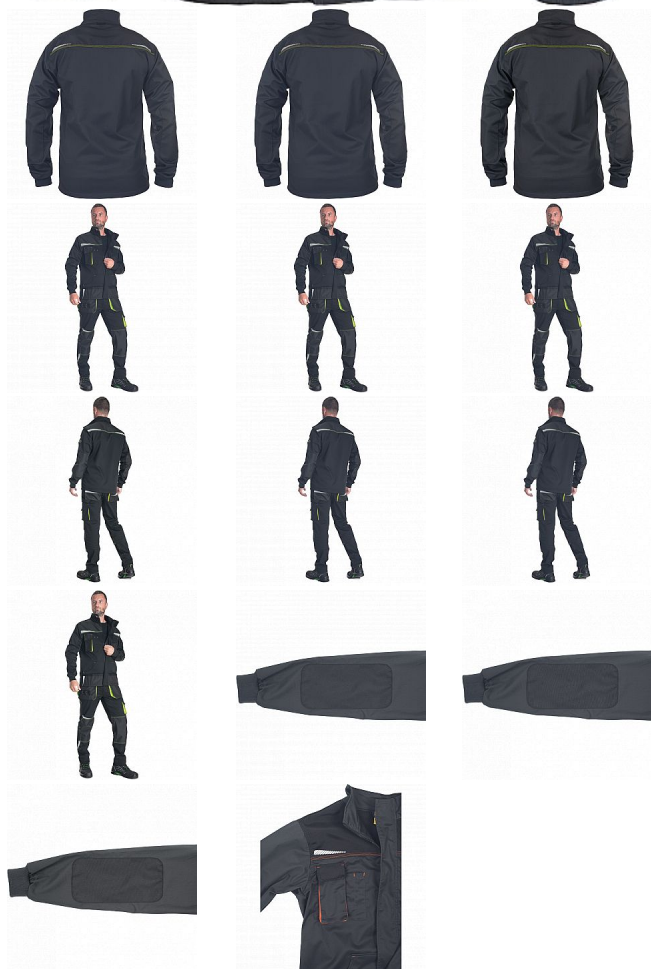

# EMERTON STR bunda černá/žlutá

» PRACOVNÍ ODĚVY » Montérkové bundy » Bundy montérkové » EMERTON STR bunda černá/žlutá

Kód zboží	1030002270
EAN	8591806313361
Značka	CERVA

Na skladě:	2 KS
Na prodejně:	2 KS
U dodavatele:	413 KS

# EMERTON STR bunda černá/žlutá

» PRACOVNÍ ODĚVY » Montérkové bundy » Bundy montérkové » EMERTON STR bunda černá/žlutá

## Popis

- pánská vysoce odolná strečová pracovní bunda
- přední zapínání na zip kryté légou
- 2 boční kapsy
- 2 náprsní kapsy, jedna na mobilní telefon
- Oxford 600D zesílení v oblasti ramen a loktů
- tištěné reflexní segmentové detaily
- pletené elastické manžety rukávů

## Parametry

Značka	CERVA
Materiál	<b>Svrchní materiál:</b> 65% polyester, 32% bavlna, 3% Spandex, 245 g/m <sup>2</sup>
Pohlaví	Unisex