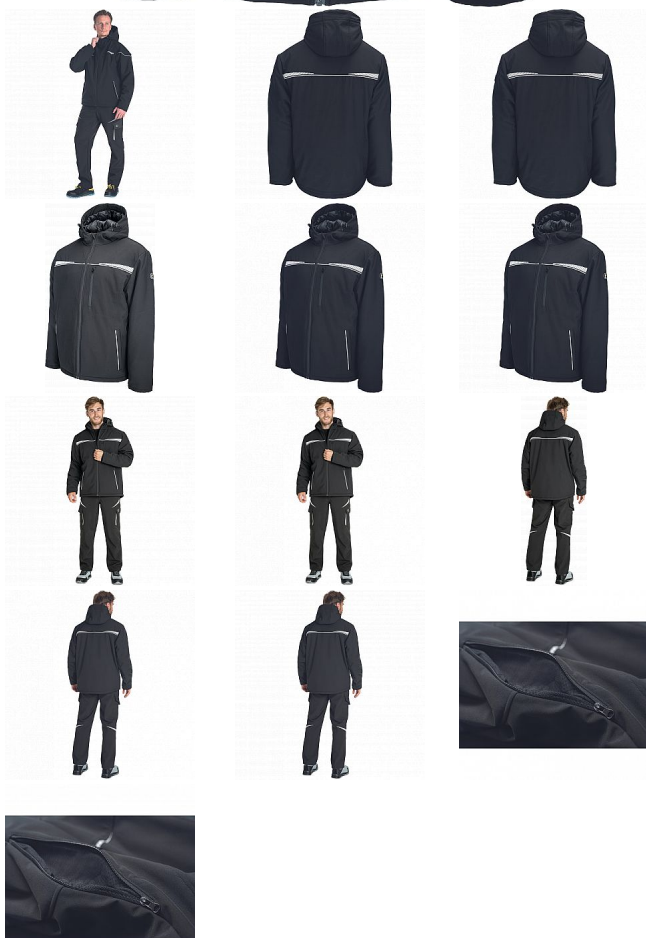

EMERTON STR bunda softshel zimní 3XL

» PRACOVNÍ ODĚVY » Montérkové kolekce » Emerton

Kód zboží	1021002201
Dodavatelské číslo	0301071960xxx
EAN	8591806320789
Značka	CERVA

Na skladě:

U dodavatele

EMERTON STR bunda softshel zimní 3XL

» PRACOVNÍ ODĚVY » Montérkové kolekce » Emerton

Popis

- zimní softshellová bunda se zateplenou kapucí a zapínáním na zip
- dvě boční kapsy na zip
- jedna levá náprsní kapsa na zip
- jedna vnitřní náprsní kapsa
- elastické manžety rukávů
- ventilace na zip v podpaží
- reflexní detaily a lemování

Parametry

Značka	CERVA
Materiál	Svrchní materiál: 96% polyester, 4% Spandex, 310 g/m ² , fleece, Povrstvení: TPU