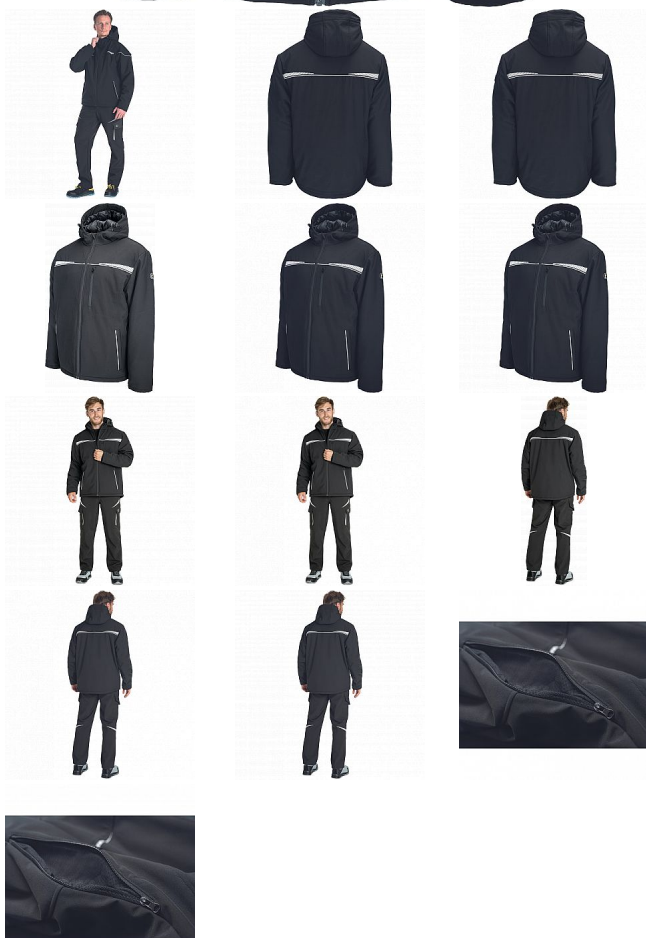

EMERTON STR bunda softshel zimní 4XL

» PRACOVNÍ ODĚVY » Montérkové kolekce » Emerton

Kód zboží	1021002201
Dodavatelské číslo	0301071960xxx
EAN	8591806320796
Značka	CERVA

Na skladě:

U dodavatele

EMERTON STR bunda softshel zimní 4XL

» PRACOVNÍ ODĚVY » Montérkové kolekce » Emerton

Popis

- zimní softshellová bunda se zateplenou kapucí a zapínáním na zip
- dvě boční kapsy na zip
- jedna levá náprsní kapsa na zip
- jedna vnitřní náprsní kapsa
- elastické manžety rukávů
- ventilace na zip v podpaží
- reflexní detaily a lemování

Parametry

Značka	CERVA
Materiál	Svrchní materiál: 96% polyester, 4% Spandex, 310 g/m ² , fleece, Povrstvení: TPU