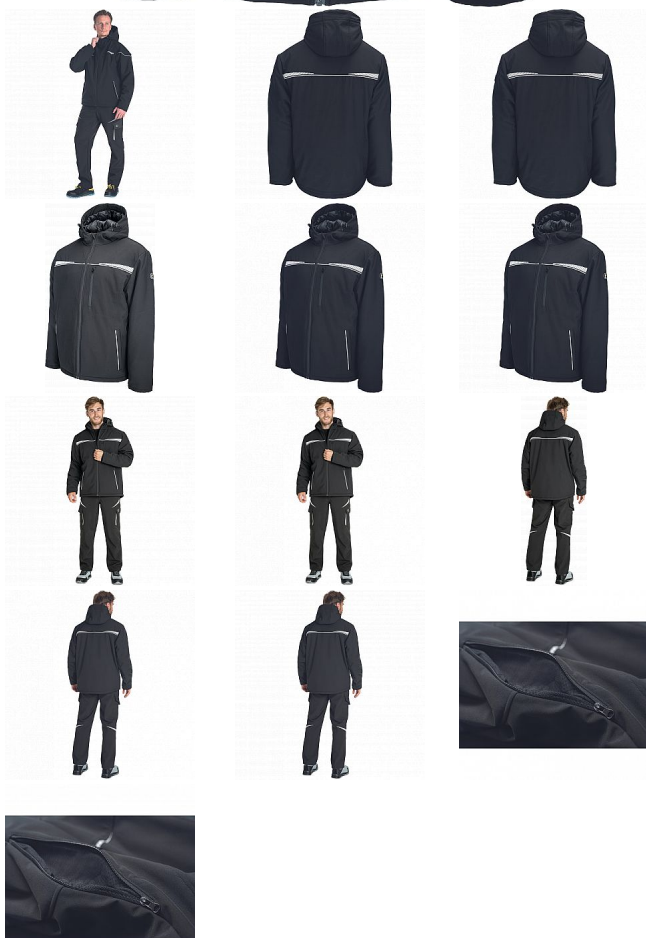

EMERTON STR bunda softshel zimní 5XL

» PRACOVNÍ ODĚVY » Montérkové kolekce » Emerton

Kód zboží	1021002201
Dodavatelské číslo	0301071960xxx
EAN	8591806321038
Značka	CERVA

Na skladě:

U dodavatele

EMERTON STR bunda softshel zimní 5XL

» PRACOVNÍ ODĚVY » Montérkové kolekce » Emerton

Popis

- zimní softshellová bunda se zateplenou kapucí a zapínáním na zip
- dvě boční kapsy na zip
- jedna levá náprsní kapsa na zip
- jedna vnitřní náprsní kapsa
- elastické manžety rukávů
- ventilace na zip v podpaží
- reflexní detaily a lemování

Parametry

Značka	CERVA
Materiál	Svrchní materiál: 96% polyester, 4% Spandex, 310 g/m ² , fleece, Povrstvení: TPU