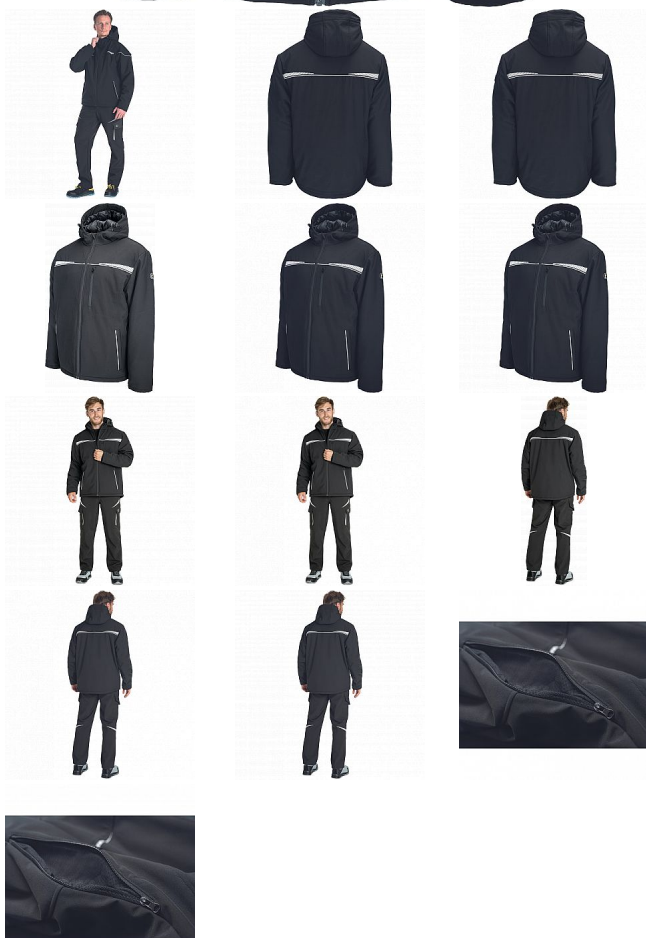

EMERTON STR bunda softshel zimní L

» PRACOVNÍ ODĚVY » Montérkové kolekce » Emerton

Kód zboží	1021002201
Dodavatelské číslo	0301071960xxx
EAN	8591806320758
Značka	CERVA

Na skladě:

U dodavatele

EMERTON STR bunda softshel zimní L

» PRACOVNÍ ODĚVY » Montérkové kolekce » Emerton

Popis

- zimní softshellová bunda se zateplenou kapucí a zapínáním na zip
- dvě boční kapsy na zip
- jedna levá náprsní kapsa na zip
- jedna vnitřní náprsní kapsa
- elastické manžety rukávů
- ventilace na zip v podpaží
- reflexní detaily a lemování

Parametry

Značka	CERVA
Materiál	Svrchní materiál: 96% polyester, 4% Spandex, 310 g/m ² , fleece, Povrstvení: TPU