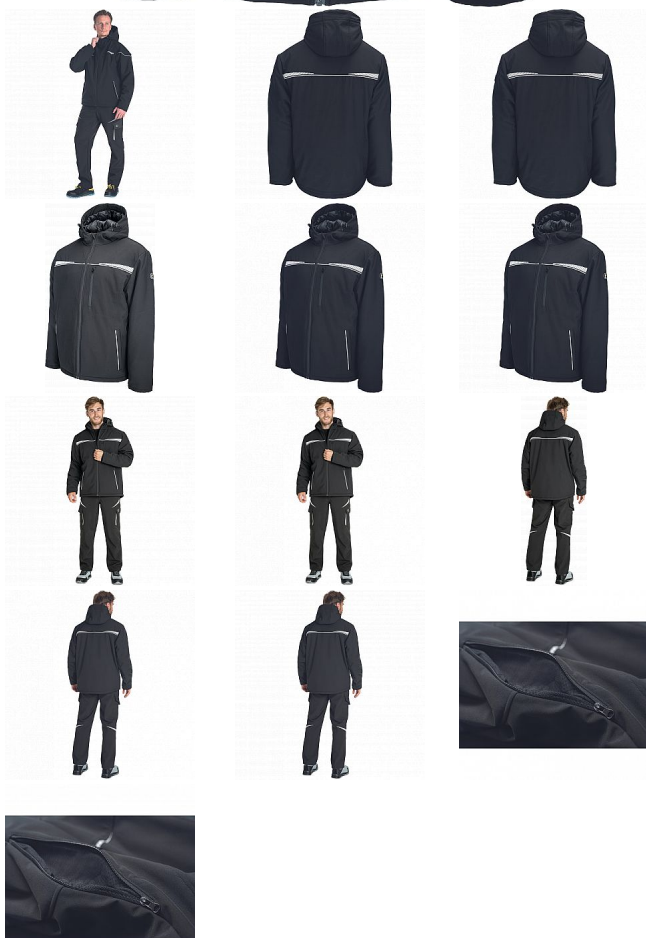

# EMERTON STR bunda softshel zimní M

» PRACOVNÍ ODĚVY » Montérkové kolekce » Emerton

Kód zboží	1021002201
Dodavatelské číslo	0301071960xxx
EAN	8591806320741
Značka	CERVA

Na skladě:

U dodavatele

# EMERTON STR bunda softshel zimní M

» PRACOVNÍ ODĚVY » Montérkové kolekce » Emerton

## Popis

- zimní softshellová bunda se zateplenou kapucí a zapínáním na zip
- dvě boční kapsy na zip
- jedna levá náprsní kapsa na zip
- jedna vnitřní náprsní kapsa
- elastické manžety rukávů
- ventilace na zip v podpaží
- reflexní detaily a lemování

## Parametry

Značka	CERVA
Materiál	<b>Svrchní materiál:</b> 96% polyester, 4% Spandex, 310 g/m <sup>2</sup> , fleece, Povrstvení: TPU