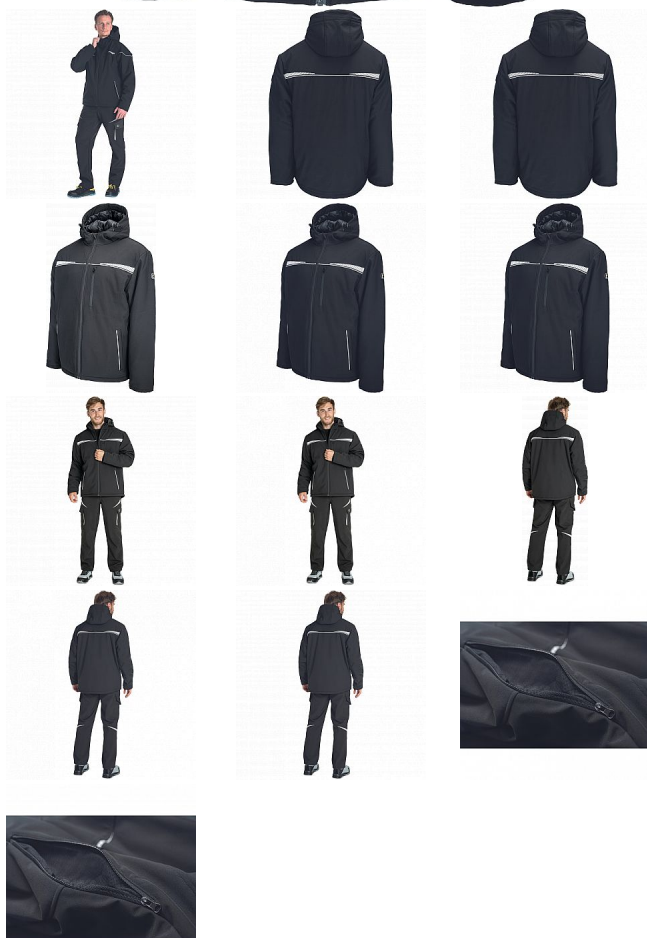

EMERTON STR bunda softshel zimní S

» PRACOVNÍ ODĚVY » Montérkové kolekce » Emerton

Kód zboží	1021002201
Dodavatelské číslo	0301071960xxx
EAN	8591806320734
Značka	CERVA

Na skladě:

U dodavatele

EMERTON STR bunda softshel zimní S

» PRACOVNÍ ODĚVY » Montérkové kolekce » Emerton

Popis

- zimní softshellová bunda se zateplenou kapucí a zapínáním na zip
- dvě boční kapsy na zip
- jedna levá náprsní kapsa na zip
- jedna vnitřní náprsní kapsa
- elastické manžety rukávů
- ventilace na zip v podpaží
- reflexní detaily a lemování

Parametry

Značka	CERVA
Materiál	Svrchní materiál: 96% polyester, 4% Spandex, 310 g/m ² , fleece, Povrstvení: TPU