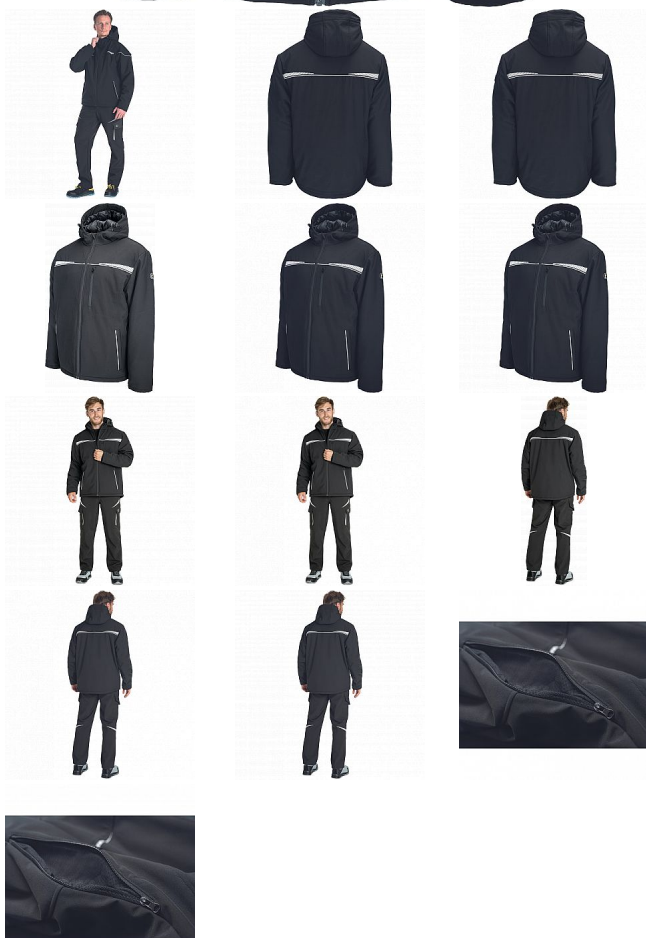

EMERTON STR bunda softshel zimní XL

» PRACOVNÍ ODĚVY » Montérkové kolekce » Emerton

Kód zboží	1021002201
Dodavatelské číslo	0301071960xxx
EAN	8591806320765
Značka	CERVA

Na skladě:

U dodavatele

EMERTON STR bunda softshel zimní XL

» PRACOVNÍ ODĚVY » Montérkové kolekce » Emerton

Popis

- zimní softshellová bunda se zateplenou kapucí a zapínáním na zip
- dvě boční kapsy na zip
- jedna levá náprsní kapsa na zip
- jedna vnitřní náprsní kapsa
- elastické manžety rukávů
- ventilace na zip v podpaží
- reflexní detaily a lemování

Parametry

Značka	CERVA
Materiál	Svrchní materiál: 96% polyester, 4% Spandex, 310 g/m ² , fleece, Povrstvení: TPU