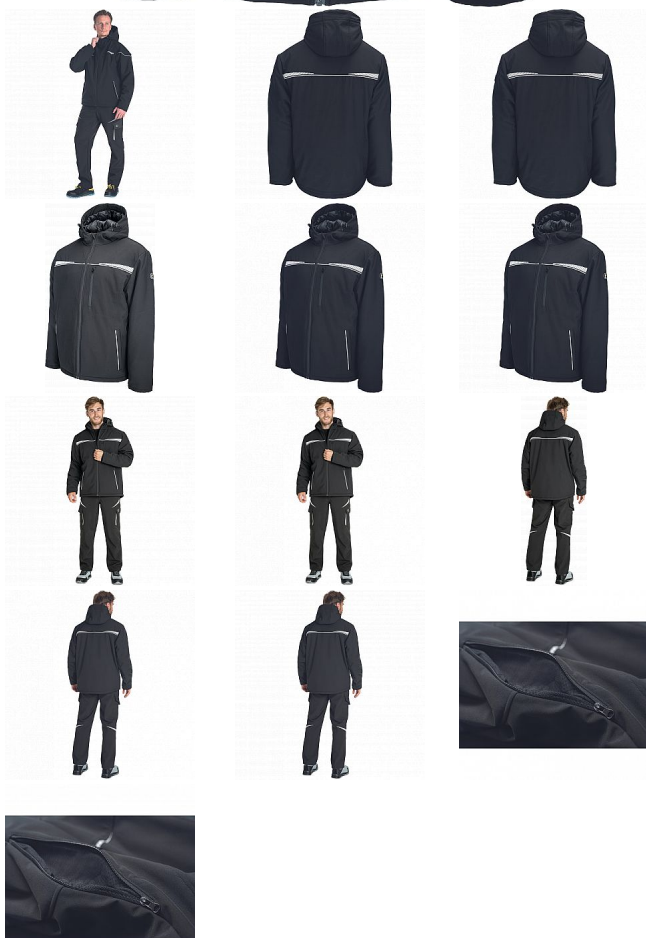

# EMERTON STR bunda softshel zimní XXL

» PRACOVNÍ ODĚVY » Montérkové kolekce » Emerton

Kód zboží	1021002201
Dodavatelské číslo	0301071960xxx
EAN	8591806320772
Značka	CERVA

Na skladě:

U dodavatele

# EMERTON STR bunda softshel zimní XXL

» PRACOVNÍ ODĚVY » Montérkové kolekce » Emerton

## Popis

- zimní softshellová bunda se zateplenou kapucí a zapínáním na zip
- dvě boční kapsy na zip
- jedna levá náprsní kapsa na zip
- jedna vnitřní náprsní kapsa
- elastické manžety rukávů
- ventilace na zip v podpaží
- reflexní detaily a lemování

## Parametry

Značka	CERVA
Materiál	<b>Svrchní materiál:</b> 96% polyester, 4% Spandex, 310 g/m <sup>2</sup> , fleece, Povrstvení: TPU