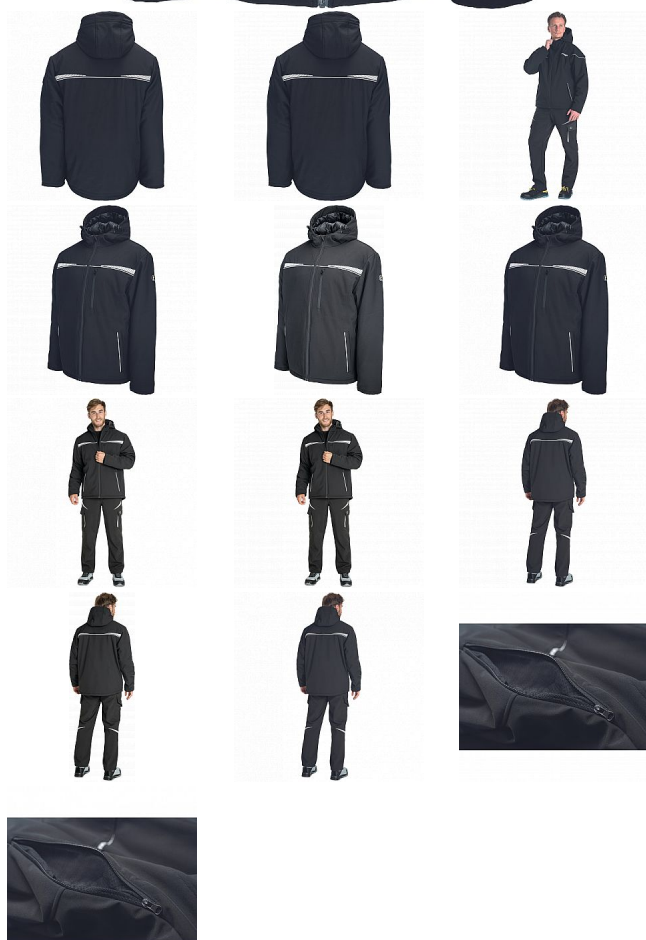

EMERTON STR bunda softshel zimní

» PRACOVNÍ ODĚVY » Montérkové kolekce » Emerton

Kód zboží

1021002201

Dodavatelské číslo

0301071960xxx

Značka

CERVA

Na skladě:

U dodavatele

EMERTON STR bunda softshel zimní

» PRACOVNÍ ODĚVY » Montérkové kolekce » Emerton

Popis

- zimní softshellová bunda se zateplenou kapucí a zapínáním na zip
- dvě boční kapsy na zip
- jedna levá náprsní kapsa na zip
- jedna vnitřní náprsní kapsa
- elastické manžety rukávů
- ventilace na zip v podpaží
- reflexní detaily a lemování

Parametry

Značka	CERVA
Materiál	Svrchní materiál: 96% polyester, 4% Spandex, 310 g/m ² , fleece, Povrstvení: TPU