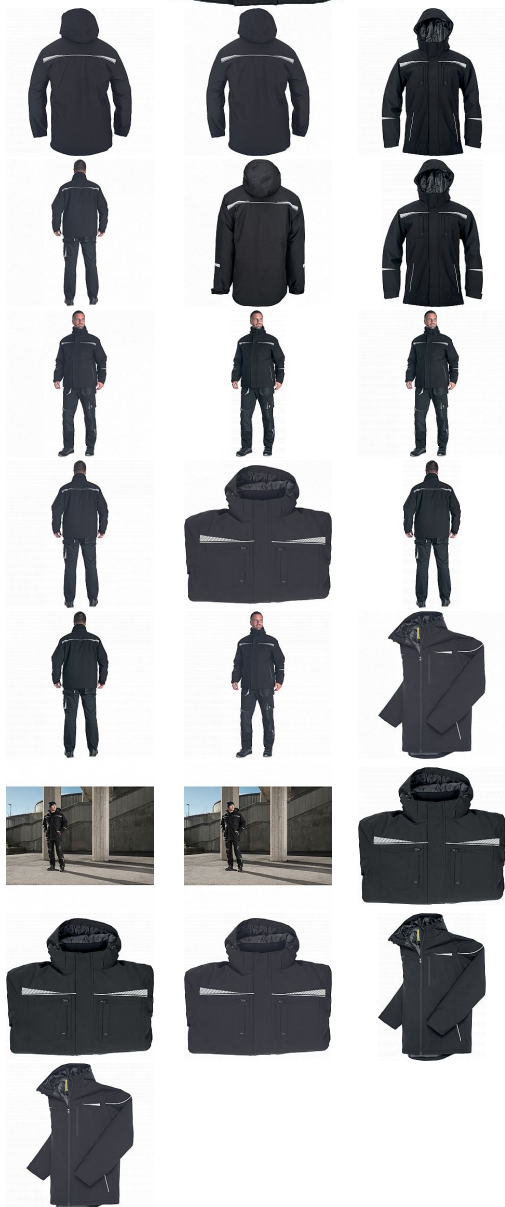

EMERTON STR bunda zimní 4XL

» PRACOVNÍ ODĚVY » Bundy » Bundy zimní

Kód zboží	1020002201
Dodavatelské číslo	0331004160xxx
EAN	8591806320635
Značka	CERVA

Na skladě:

U dodavatele

EMERTON STR bunda zimní 4XL

» PRACOVNÍ ODĚVY » Bundy » Bundy zimní

Popis

- nepromokavá zimní parka s odepínatelnou zateplenou kapucí
- zapínání na zip s překrytím klopy na suchý zip
- dvě boční kapsy na zip a dvě náprsní kapsy
- dvě vnitřní kapsy
- elastické manžety rukávů
- reflexní detaily a lemování

Parametry

Značka	CERVA
Materiál	Svrchní materiál: 100% polyester, 210 g/m ² , Povrstvení: TPU