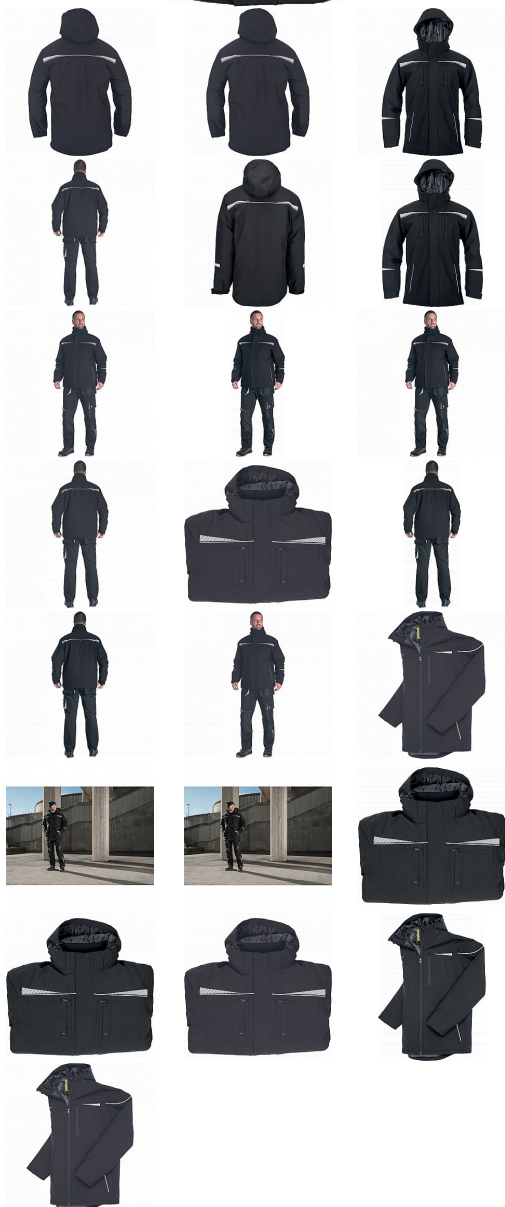

EMERTON STR bunda zimní L

» PRACOVNÍ ODĚVY » Bundy » Bundy zimní

Kód zboží	1020002201
Dodavatelské číslo	0331004160xxx
EAN	8591806320598
Značka	CERVA

Na skladě: 1 KS
U dodavatele: 107 KS

EMERTON STR bunda zimní L

» PRACOVNÍ ODĚVY » Bundy » Bundy zimní

Popis

- nepromokavá zimní parka s odepínatelnou zateplenou kapucí
- zapínání na zip s překrytím klopy na suchý zip
- dvě boční kapsy na zip a dvě náprsní kapsy
- dvě vnitřní kapsy
- elastické manžety rukávů
- reflexní detaily a lemování

Parametry

Značka	CERVA
Materiál	Svrchní materiál: 100% polyester, 210 g/m ² , Povrstvení: TPU