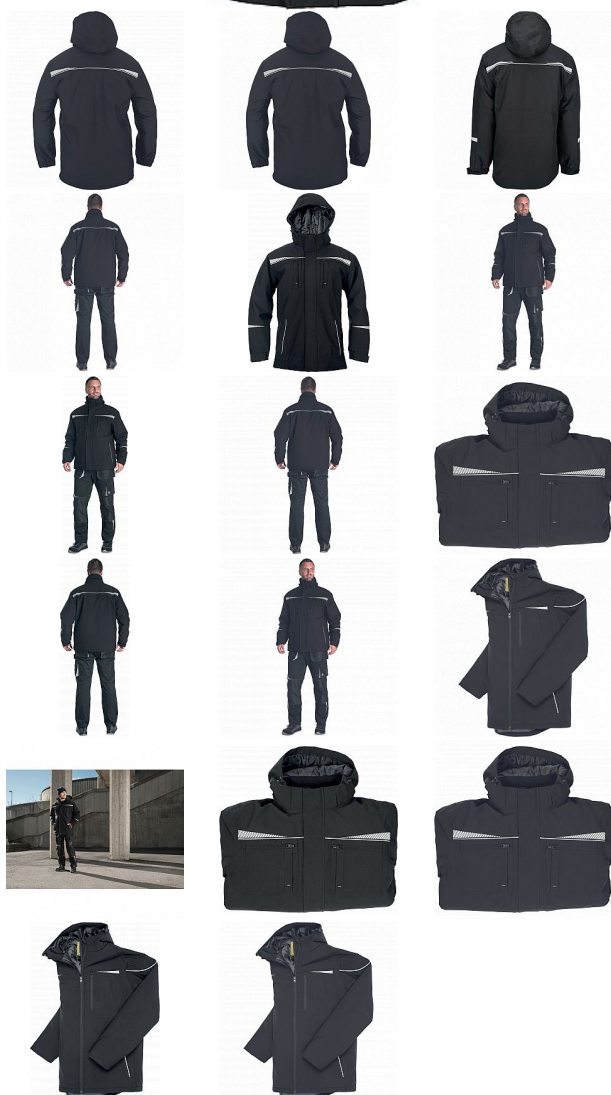

EMERTON STR bunda zimní L

» PRACOVNÍ ODĚVY » Bundy » Bundy zimní

Kód zboží	1020002201
Dodavatelské číslo	0331004160xxx
EAN	8591806320598
Značka	CERVA

Na skladě: 2 KS
U dodavatele: 288 KS

EMERTON STR bunda zimní L

» PRACOVNÍ ODĚVY » Bundy » Bundy zimní

Popis

- nepromokavá zimní parka s odepínatelnou zateplenou kapucí
- zapínání na zip s překrytím klopy na suchý zip
- dvě boční kapsy na zip a dvě náprsní kapsy
- dvě vnitřní kapsy
- elastické manžety rukávů
- reflexní detaily a lemování

Parametry

Značka	CERVA
Materiál	Svrchní materiál: 100% polyester, 210 g/m ² , Povrstvení: TPU