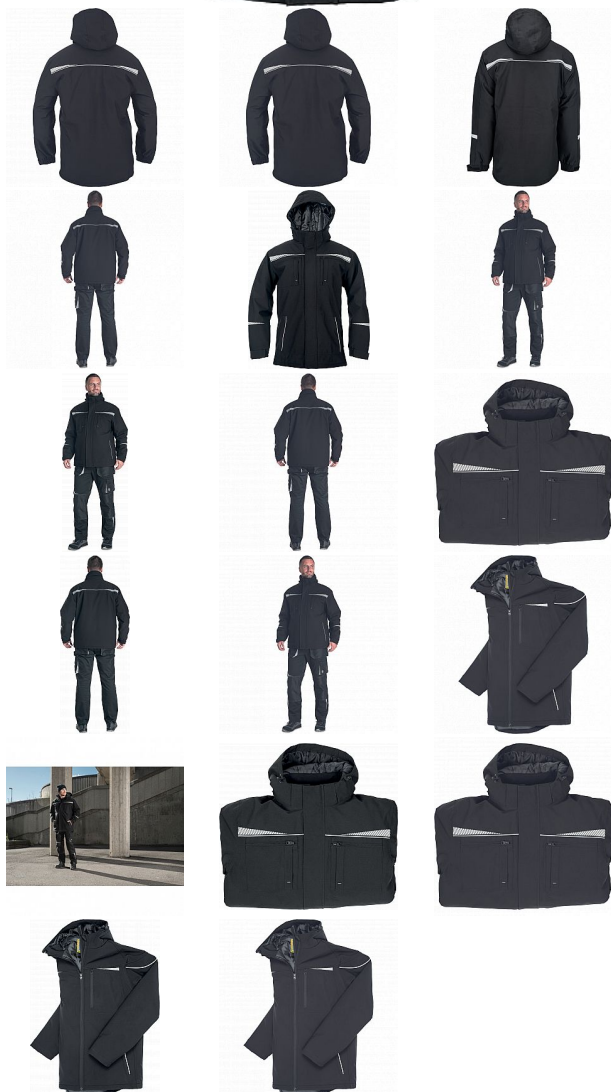

EMERTON STR bunda zimní L

» PRACOVNÍ ODĚVY » Bundy » Bundy zimní

Kód zboží	1020002201
Dodavatelské číslo	0331004160xxx
EAN	8591806320598
Značka	CERVA

Na skladě: 2 KS
U dodavatele: 288 KS

EMERTON STR bunda zimní L

» PRACOVNÍ ODĚVY » Bundy » Bundy zimní

Popis

- nepromokavá zimní parka s odepínatelnou zateplenou kapucí
- zapínání na zip s překrytím klopy na suchý zip
- dvě boční kapsy na zip a dvě náprsní kapsy
- dvě vnitřní kapsy
- elastické manžety rukávů
- reflexní detaily a lemování

Parametry

Značka	CERVA
Materiál	Svrchní materiál: 100% polyester, 210 g/m ² , Povrstvení: TPU