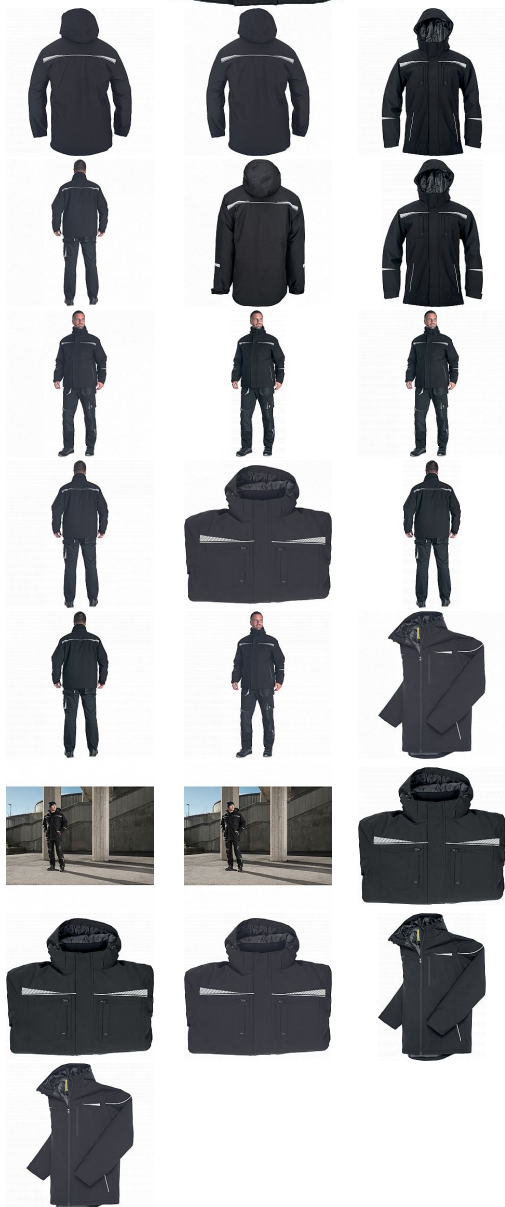

EMERTON STR bunda zimní M

» PRACOVNÍ ODĚVY » Bundy » Bundy zimní

Kód zboží	1020002201
Dodavatelské číslo	0331004160xxx
EAN	8591806320581
Značka	CERVA

Na skladě:
U dodavatele:

U dodavatele
169 KS

EMERTON STR bunda zimní M

» PRACOVNÍ ODĚVY » Bundy » Bundy zimní

Popis

• nepromokavá zimní parka s odepínatelnou zateplenou kapucí • zapínání na zip s překrytím klopy na suchý zip • dvě boční kapsy na zip a dvě náprsní kapsy • dvě vnitřní kapsy • elastické manžety rukávů • reflexní detaily a lemování

Parametry

Značka	CERVA
Materiál	Svrchní materiál: 100% polyester, 210 g/m ² , Povrstvení: TPU