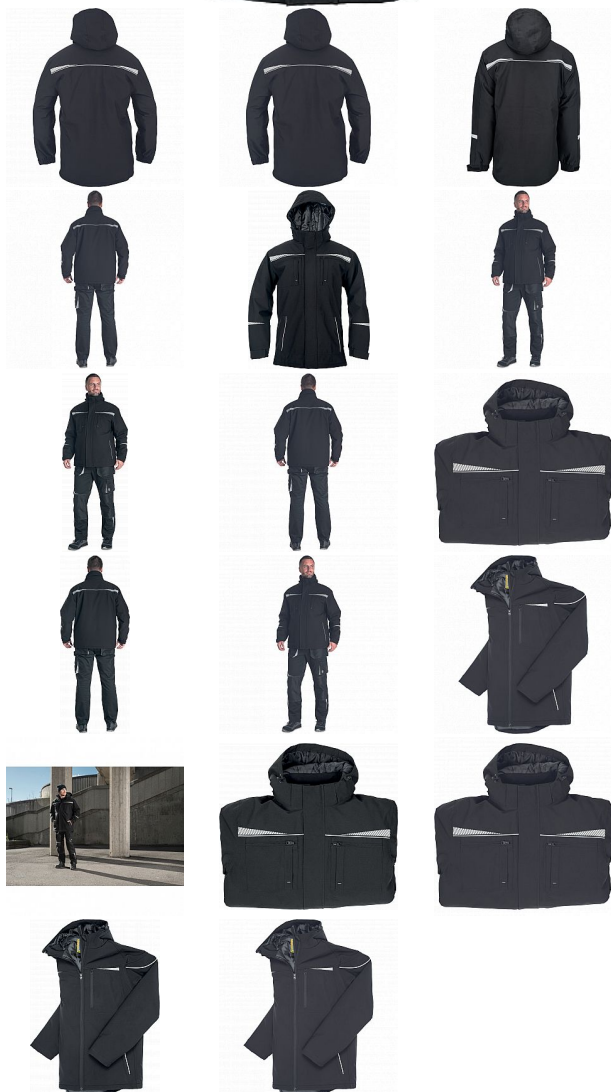

EMERTON STR bunda zimní M

» PRACOVNÍ ODĚVY » Bundy » Bundy zimní

| | |
|--------------------|---------------|
| Kód zboží | 1020002201 |
| Dodavatelské číslo | 0331004160xxx |
| EAN | 8591806320581 |
| Značka | CERVA |

Na skladě:
U dodavatele:

U dodavatele
252 KS

EMERTON STR bunda zimní M

» PRACOVNÍ ODĚVY » Bundy » Bundy zimní

Popis

- nepromokavá zimní parka s odepínatelnou zateplenou kapucí
- zapínání na zip s překrytím klopy na suchý zip
- dvě boční kapsy na zip a dvě náprsní kapsy
- dvě vnitřní kapsy
- elastické manžety rukávů
- reflexní detaily a lemování

Parametry

| | |
|----------|--|
| Značka | CERVA |
| Materiál | Svrchní materiál: 100% polyester, 210 g/m ² , Povrstvení: TPU |