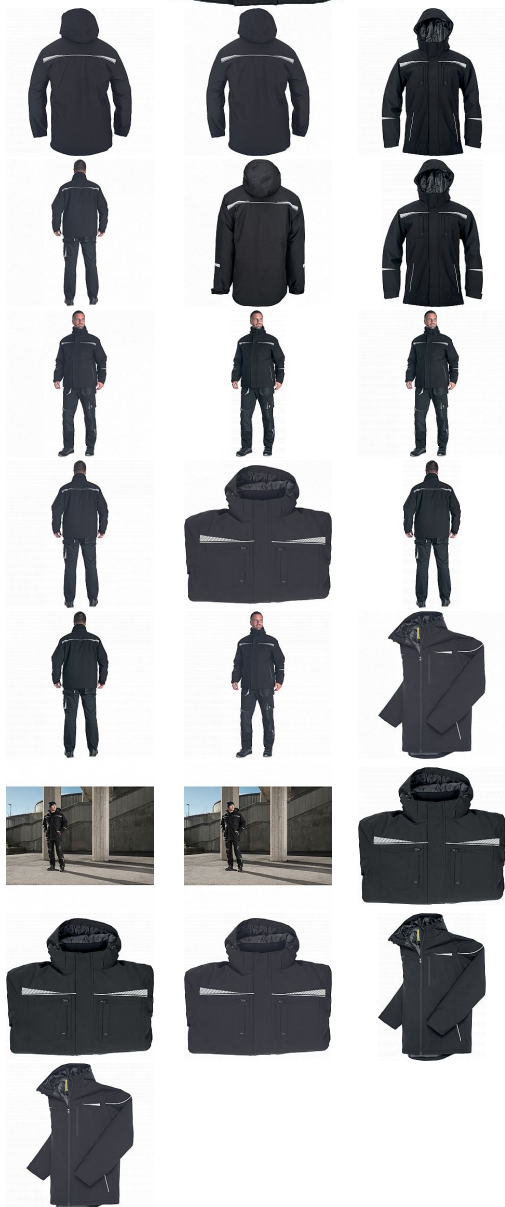

EMERTON STR bunda zimní S

» PRACOVNÍ ODĚVY » Bundy » Bundy zimní

Kód zboží	1020002201
Dodavatelské číslo	0331004160xxx
EAN	8591806320574
Značka	CERVA

Na skladě:

U dodavatele

EMERTON STR bunda zimní S

» PRACOVNÍ ODĚVY » Bundy » Bundy zimní

Popis

- nepromokavá zimní parka s odepínatelnou zateplenou kapucí
- zapínání na zip s překrytím klopy na suchý zip
- dvě boční kapsy na zip a dvě náprsní kapsy
- dvě vnitřní kapsy
- elastické manžety rukávů
- reflexní detaily a lemování

Parametry

Značka	CERVA
Materiál	Svrchní materiál: 100% polyester, 210 g/m ² , Povrstvení: TPU