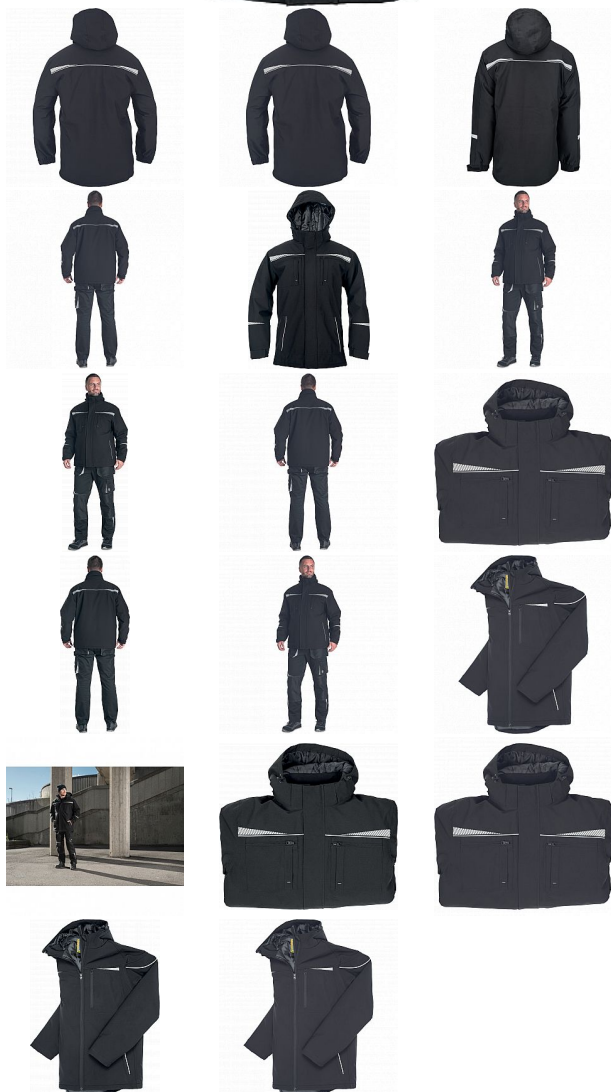

# EMERTON STR bunda zimní S

» PRACOVNÍ ODĚVY » Bundy » Bundy zimní

Kód zboží	1020002201
Dodavatelské číslo	0331004160xxx
EAN	8591806320574
Značka	CERVA

Na skladě:

U dodavatele

# EMERTON STR bunda zimní S

» PRACOVNÍ ODĚVY » Bundy » Bundy zimní

## Popis

- nepromokavá zimní parka s odepínatelnou zateplenou kapucí
- zapínání na zip s překrytím klopy na suchý zip
- dvě boční kapsy na zip a dvě náprsní kapsy
- dvě vnitřní kapsy
- elastické manžety rukávů
- reflexní detaily a lemování