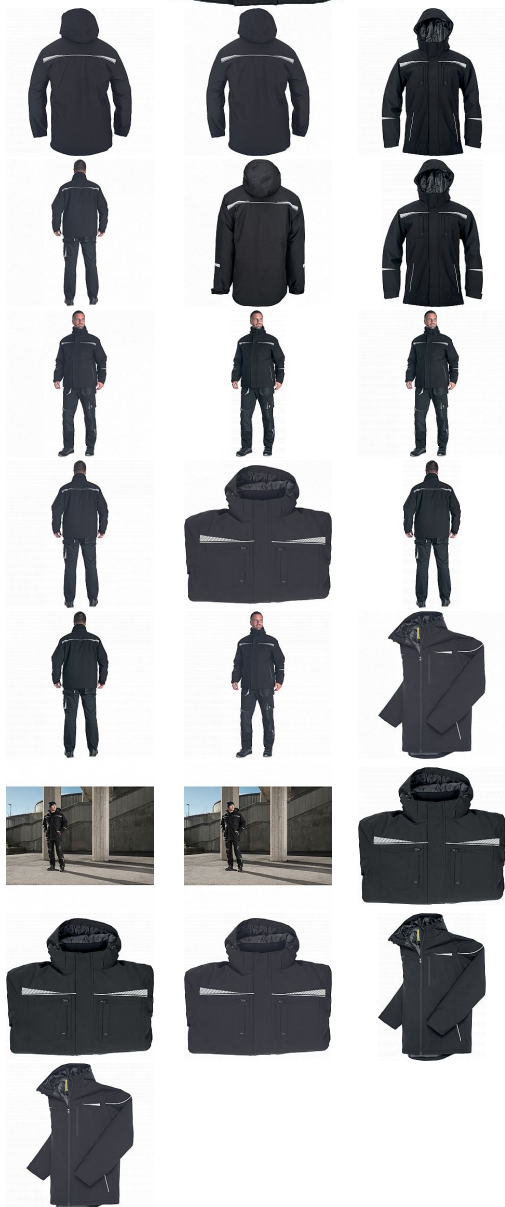

EMERTON STR bunda zimní S

» PRACOVNÍ ODĚVY » Bundy » Bundy zimní

| | |
|--------------------|---------------|
| Kód zboží | 1020002201 |
| Dodavatelské číslo | 0331004160xxx |
| EAN | 8591806320574 |
| Značka | CERVA |

Na skladě:

U dodavatele

EMERTON STR bunda zimní S

» PRACOVNÍ ODĚVY » Bundy » Bundy zimní

Popis

- nepromokavá zimní parka s odepínatelnou zateplenou kapucí
- zapínání na zip s překrytím klopy na suchý zip
- dvě boční kapsy na zip a dvě náprsní kapsy
- dvě vnitřní kapsy
- elastické manžety rukávů
- reflexní detaily a lemování

Parametry

| | |
|----------|---|
| Značka | CERVA |
| Materiál | Svrchní materiál: 100% polyester, 210 g/m ² , Povrstvení: TPU |