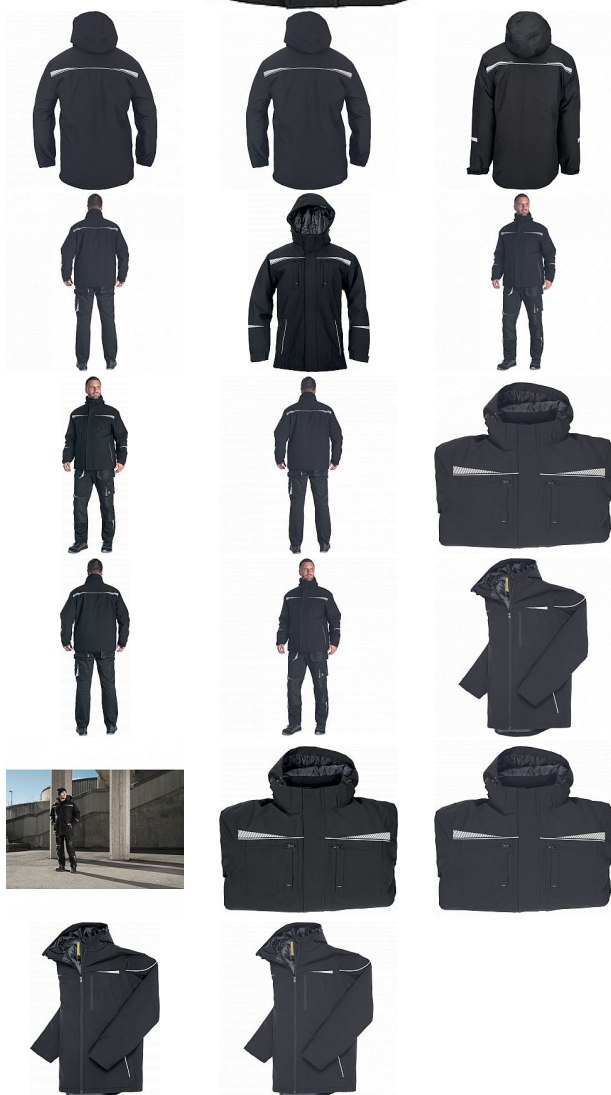

# EMERTON STR bunda zimní XL

» PRACOVNÍ ODĚVY » Bundy » Bundy zimní

Kód zboží	1020002201
Dodavatelské číslo	0331004160xxx
EAN	8591806320604
Značka	CERVA

Na skladě:  
U dodavatele:

U dodavatele  
134 KS

# EMERTON STR bunda zimní XL

» PRACOVNÍ ODĚVY » Bundy » Bundy zimní

## Popis

- nepromokavá zimní parka s odepínatelnou zateplenou kapucí
- zapínání na zip s překrytím klopy na suchý zip
- dvě boční kapsy na zip a dvě náprsní kapsy
- dvě vnitřní kapsy
- elastické manžety rukávů
- reflexní detaily a lemování