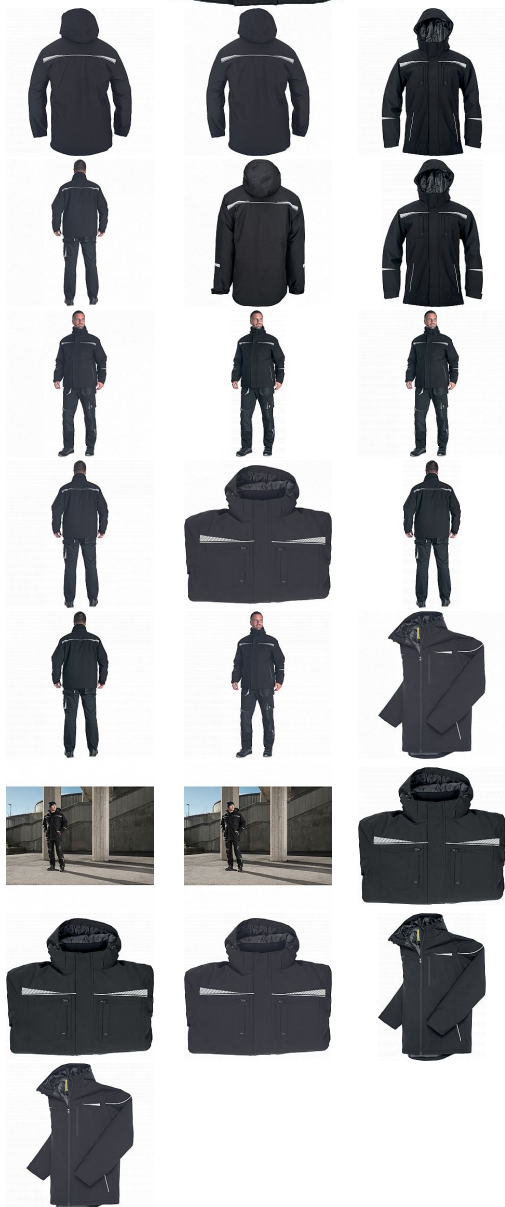

EMERTON STR bunda zimní XL

» PRACOVNÍ ODĚVY » Bundy » Bundy zimní

Kód zboží	1020002201
Dodavatelské číslo	0331004160xxx
EAN	8591806320604
Značka	CERVA

Na skladě:

U dodavatele

EMERTON STR bunda zimní XL

» PRACOVNÍ ODĚVY » Bundy » Bundy zimní

Popis

- nepromokavá zimní parka s odepínatelnou zateplenou kapucí
- zapínání na zip s překrytím klopy na suchý zip
- dvě boční kapsy na zip a dvě náprsní kapsy
- dvě vnitřní kapsy
- elastické manžety rukávů
- reflexní detaily a lemování

Parametry

Značka	CERVA
Materiál	Svrchní materiál: 100% polyester, 210 g/m ² , Povrstvení: TPU