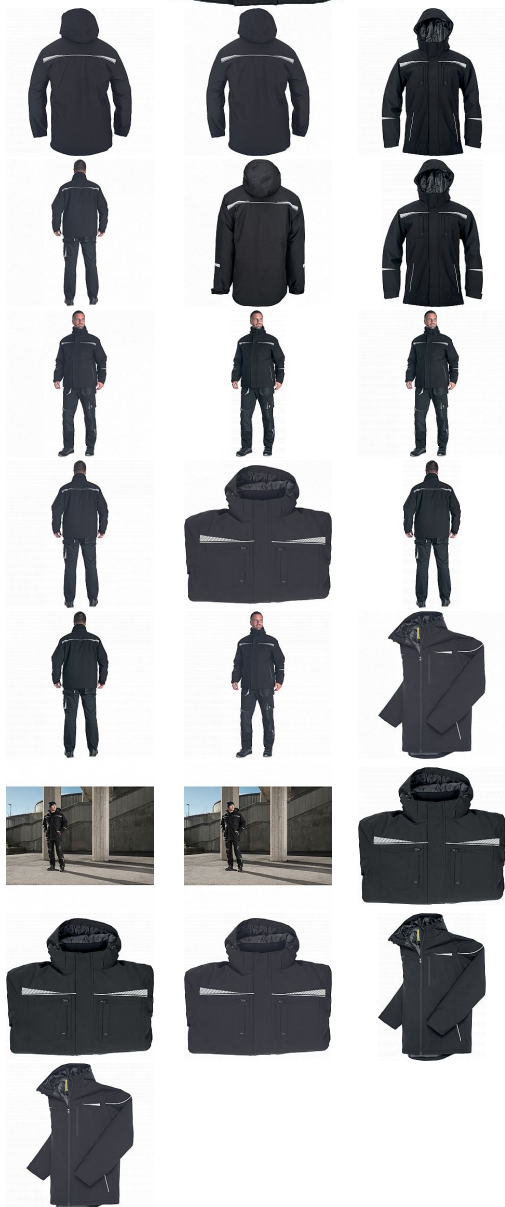

# EMERTON STR bunda zimní XXL

» PRACOVNÍ ODĚVY » Bundy » Bundy zimní

Kód zboží	1020002201
Dodavatelské číslo	0331004160xxx
EAN	8591806320611
Značka	CERVA

Na skladě:

2 KS

# EMERTON STR bunda zimní XXL

» PRACOVNÍ ODĚVY » Bundy » Bundy zimní

## Popis

- nepromokavá zimní parka s odepínatelnou zateplenou kapucí
- zapínání na zip s překrytím klopy na suchý zip
- dvě boční kapsy na zip a dvě náprsní kapsy
- dvě vnitřní kapsy
- elastické manžety rukávů
- reflexní detaily a lemování