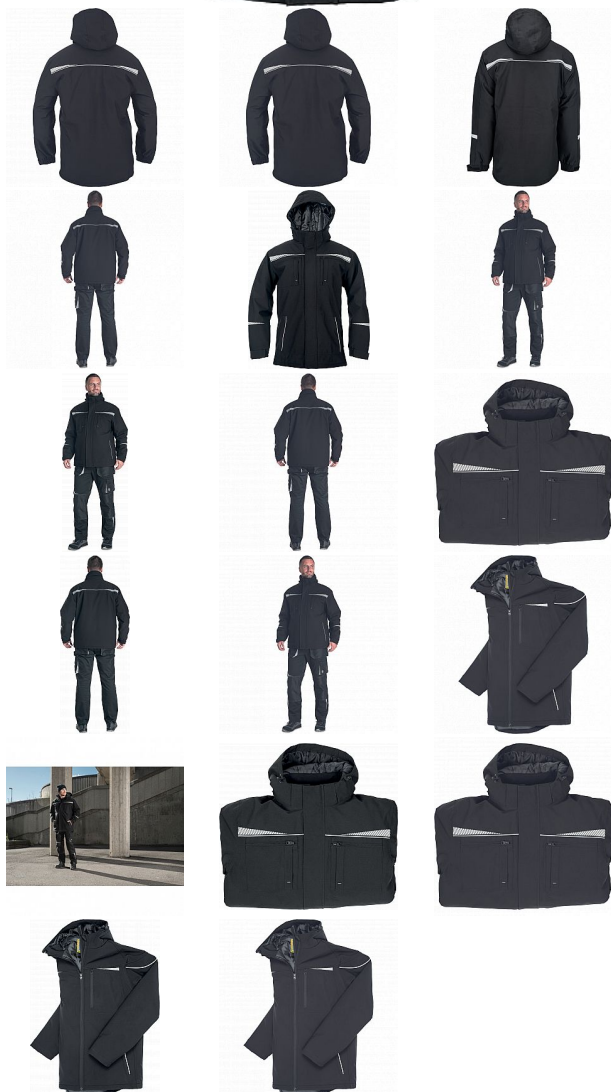

EMERTON STR bunda zimní XXL

» PRACOVNÍ ODĚVY » Bundy » Bundy zimní

Kód zboží	1020002201
Dodavatelské číslo	0331004160xxx
EAN	8591806320611
Značka	CERVA

Na skladě: 2 KS
U dodavatele: 6 KS

EMERTON STR bunda zimní XXL

» PRACOVNÍ ODĚVY » Bundy » Bundy zimní

Popis

- nepromokavá zimní parka s odepínatelnou zateplenou kapucí
- zapínání na zip s překrytím klopy na suchý zip
- dvě boční kapsy na zip a dvě náprsní kapsy
- dvě vnitřní kapsy
- elastické manžety rukávů
- reflexní detaily a lemování

Parametry

Značka	CERVA
Materiál	Svrchní materiál: 100% polyester, 210 g/m ² , Povrstvení: TPU