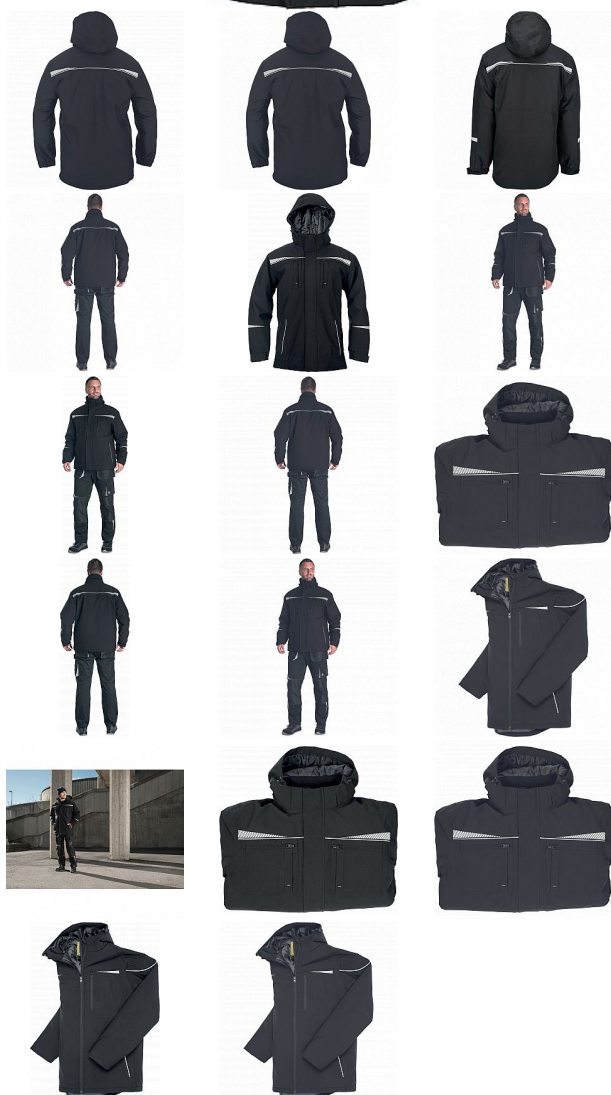

# EMERTON STR bunda zimní XXL

» PRACOVNÍ ODĚVY » Bundy » Bundy zimní

Kód zboží	1020002201
Dodavatelské číslo	0331004160xxx
EAN	8591806320611
Značka	CERVA

Na skladě: 2 KS  
U dodavatele: 6 KS

# EMERTON STR bunda zimní XXL

» PRACOVNÍ ODĚVY » Bundy » Bundy zimní

## Popis

- nepromokavá zimní parka s odepínatelnou zateplenou kapucí
- zapínání na zip s překrytím klopy na suchý zip
- dvě boční kapsy na zip a dvě náprsní kapsy
- dvě vnitřní kapsy
- elastické manžety rukávů
- reflexní detaily a lemování