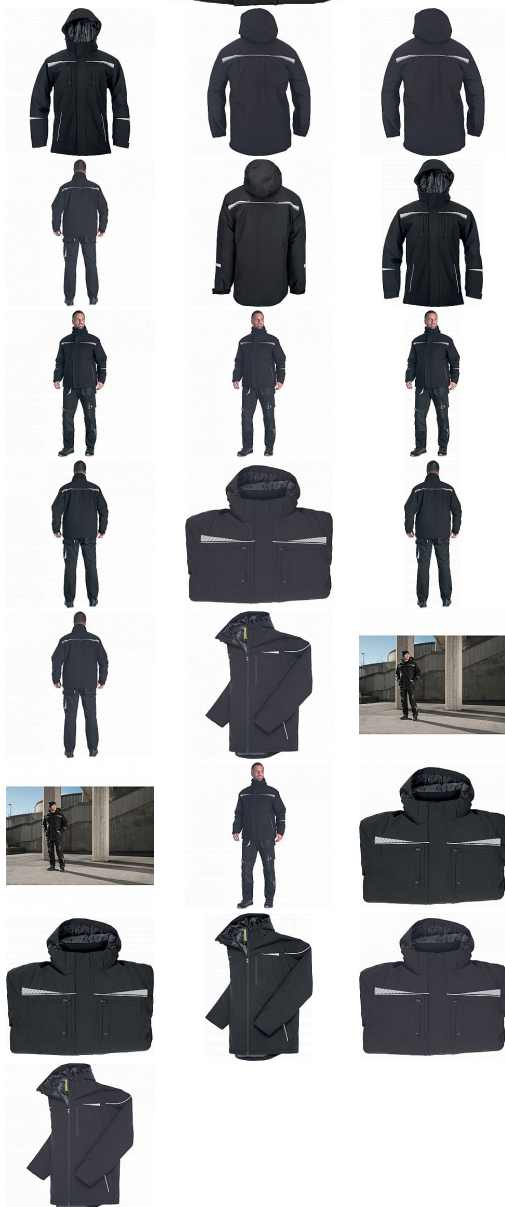

EMERTON STR bunda zimní

» PRACOVNÍ ODĚVY » Bundy » Bundy zimní

Kód zboží

1020002201

Dodavatelské číslo

0331004160xxx

Značka

CERVA

Na skladě:

1 KS

U dodavatele:

254 KS

EMERTON STR bunda zimní

» PRACOVNÍ ODĚVY » Bundy » Bundy zimní

Popis

- nepromokavá zimní parka s odepínatelnou zateplenou kapucí
- zapínání na zip s překrytím klopy na suchý zip
- dvě boční kapsy na zip a dvě náprsní kapsy
- dvě vnitřní kapsy
- elastické manžety rukávů
- reflexní detaily a lemování

Parametry

Značka	CERVA
Materiál	Svrchní materiál: 100% polyester, 210 g/m ² , Povrstvení: TPU