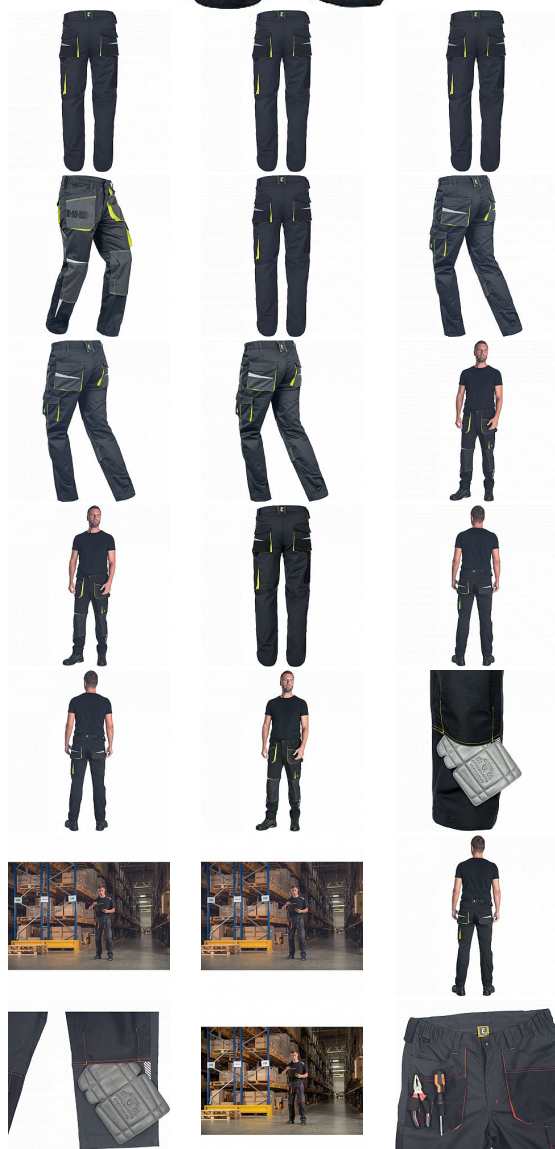

Na skladě:

U dodavatele

Na prodejně:

1 KS

U dodavatele:

160 KS

EMERTON STR kalhoty černá/žlutá

» PRACOVNÍ ODĚVY » Montérkové kalhoty » EMERTON STR kalhoty černá/žlutá

Popis

- pánské vysoce odolné strečové pracovní kalhoty
- elastický pas
- multifunkční kapsy
- Oxford 600D
- zesílení kolenních kapes pro vložení chráničů kolen
- tištěné reflexní segmentové detaily
- nastavitelná délka nohavic