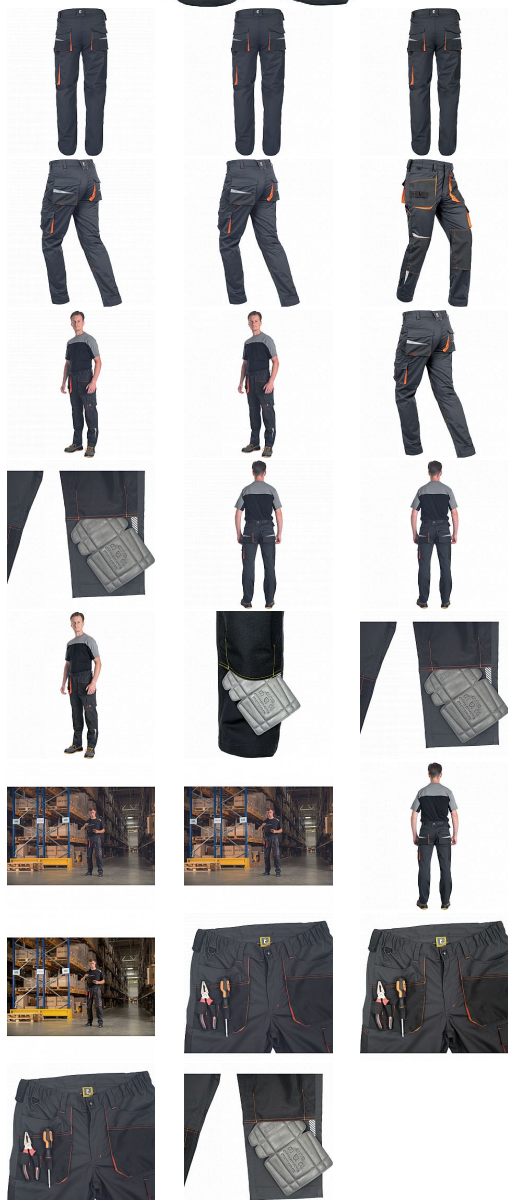

EMERTON STR kalhoty šedá/oranžová

» PRACOVNÍ ODEVY » Montérkové kalhoty » EMERTON STR kalhoty šedá/oranžová

Kód zboží

1027102271

EAN

8591806312166

Značka

CERVA

Na skladě:

2 KS

U dodavatele:

7 KS

EMERTON STR kalhoty šedá/oranžová

» PRACOVNÍ ODĚVY » Montérkové kalhoty » EMERTON STR kalhoty šedá/oranžová

Popis

- pánské vysoce odolné strečové pracovní kalhoty
- elastický pas
- multifunkční kapsy
- Oxford 600D zesílení kolenních kapes pro vložení chráničů kolen
- tištěné reflexní segmentové detaily
- nastavitelná délka nohavic

Parametry

Značka	CERVA
Materiál	Svrchní materiál: 65% polyester, 32% bavlna, 3% Spandex, 245 g/m ²
Pohlaví	Pánské