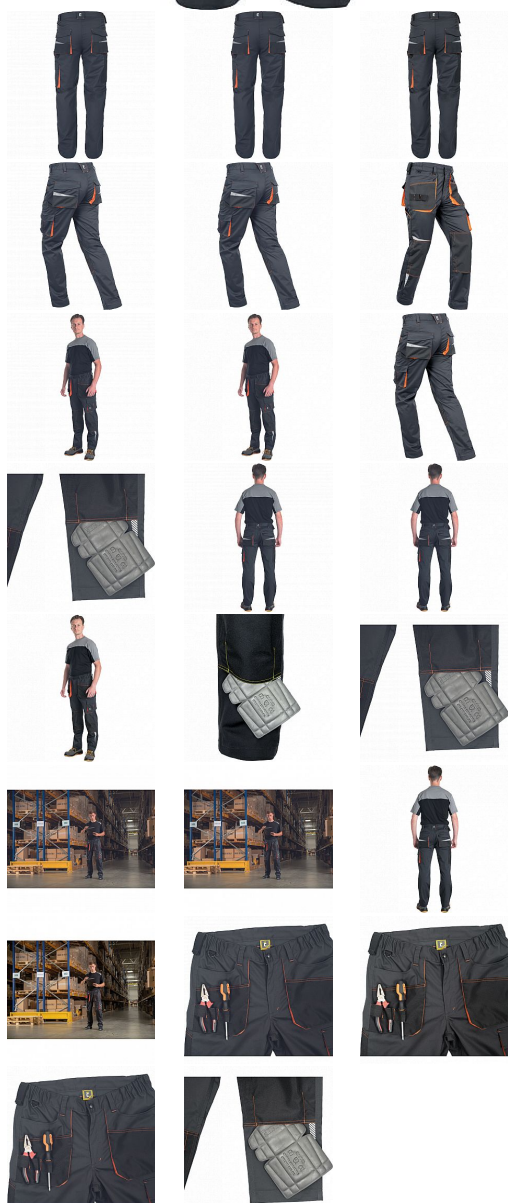

# EMERTON STR kalhoty šedá/oranžová

» PRACOVNÍ ODĚVY » Montérkové kalhoty » EMERTON STR kalhoty šedá/oranžová

## Popis

- pánské vysoce odolné strečové pracovní kalhoty • elastický pas • multifunkční kapsy • Oxford 600D zesílení kolenních kapes pro vložení chráničů kolen • tištěné reflexní segmentové detaily • nastavitelná délka nohavic