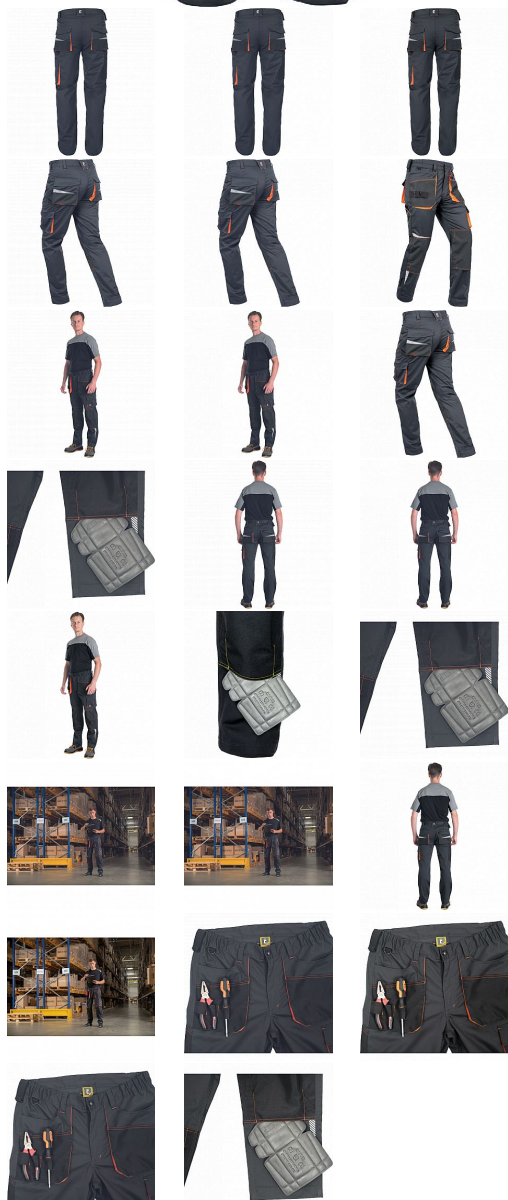

# EMERTON STR kalhoty šedá/oranžová

» PRACOVNÍ ODĚVY » Montérkové kalhoty » EMERTON STR kalhoty šedá/oranžová

## Popis

- pánské vysoce odolné strečové pracovní kalhoty
- elastický pas
- multifunkční kapsy
- Oxford 600D zesílení kolenních kapes pro vložení chráničů kolen
- tištěné reflexní segmentové detaily
- nastavitelná délka nohavic