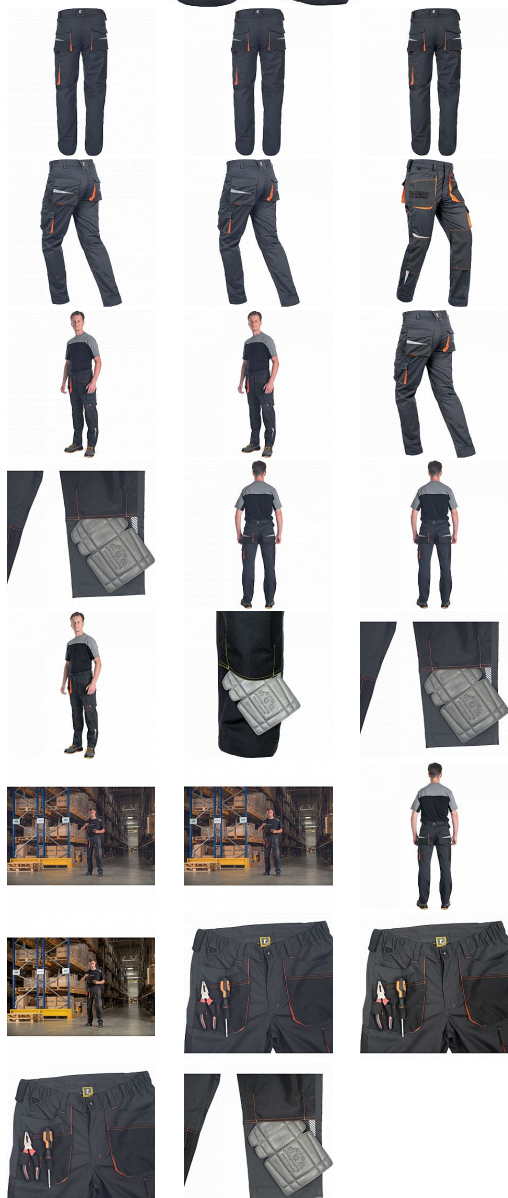

# EMERTON STR kalhoty šedá/oranžová

» PRACOVNÍ ODĚVY » Montérkové kalhoty » EMERTON STR kalhoty šedá/oranžová

## Popis

- pánské vysoce odolné strečové pracovní kalhoty • elastický pas • multifunkční kapsy • Oxford 600D zesílení kolenních kapes pro vložení chráničů kolen • tištěné reflexní segmentové detaily • nastavitelná délka nohavic