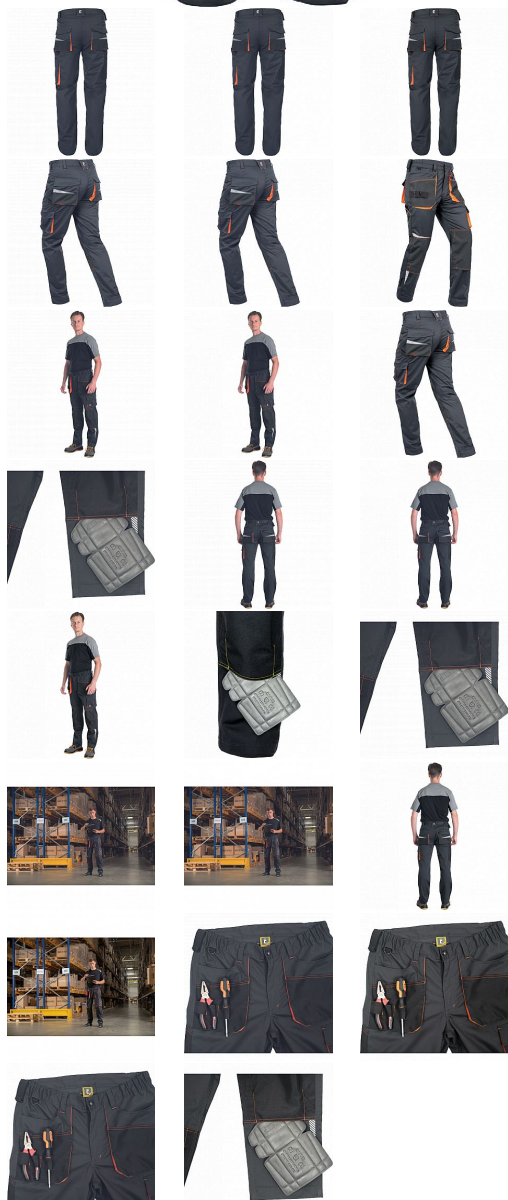

Na skladě:

16 KS

Na prodejně:

1 KS

U dodavatele:

358 KS

EMERTON STR kalhoty šedá/oranžová

» PRACOVNÍ ODĚVY » Montérkové kalhoty » EMERTON STR kalhoty šedá/oranžová

Popis

- pánské vysoce odolné strečové pracovní kalhoty
- elastický pas
- multifunkční kapsy
- Oxford 600D zesílení kolenních kapes pro vložení chráničů kolen
- tištěné reflexní segmentové detaily
- nastavitelná délka nohavic

Parametry

Značka	CERVA
Materiál	Svrchní materiál: 65% polyester, 32% bavlna, 3% Spandex, 245 g/m ²
Pohlaví	Pánské