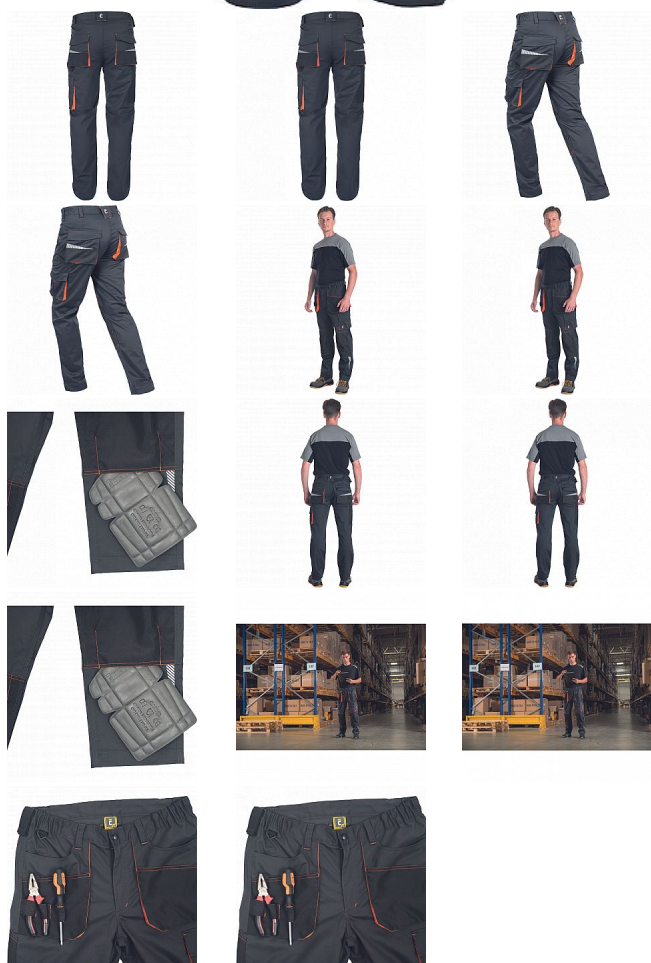

EMERTON STR kalhoty šedá/oranžová

» PRACOVNÍ ODĚVY » Montérkové kalhoty » EMERTON STR kalhoty šedá/oranžová

Kód zboží	1027102271
EAN	8591806312241
Značka	CERVA

Na skladě:	17 KS
Na prodejně:	1 KS
U dodavatele:	522 KS

EMERTON STR kalhoty šedá/oranžová

» PRACOVNÍ ODĚVY » Montérkové kalhoty » EMERTON STR kalhoty šedá/oranžová

Popis

- pánské vysoce odolné strečové pracovní kalhoty
- elastický pas
- multifunkční kapsy
- Oxford 600D zesílení kolenních kapes pro vložení chráničů kolen
- tištěné reflexní segmentové detaily
- nastavitelná délka nohavic

Parametry

Značka	CERVA
Materiál	Svrchní materiál: 65% polyester, 32% bavlna, 3% Spandex, 245 g/m ²
Pohlaví	Pánské