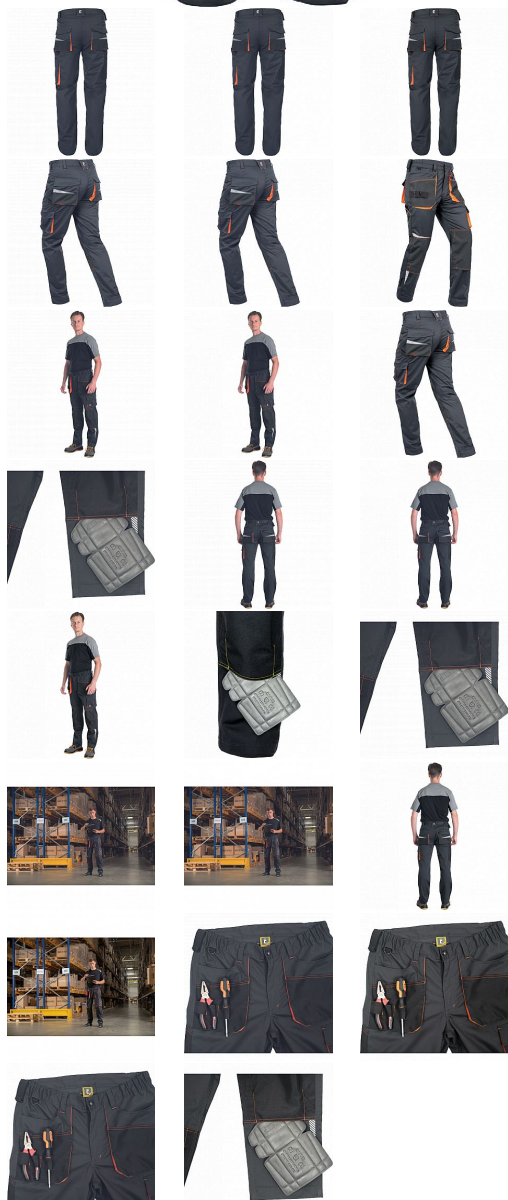

Na skladě:

3 KS

Na prodejně:

1 KS

U dodavatele:

372 KS

EMERTON STR kalhoty šedá/oranžová

» PRACOVNÍ ODĚVY » Montérkové kalhoty » EMERTON STR kalhoty šedá/oranžová

Popis

- pánské vysoce odolné strečové pracovní kalhoty • elastický pas • multifunkční kapsy • Oxford 600D zesílení kolenních kapes pro vložení chráničů kolen • tištěné reflexní segmentové detaily • nastavitelná délka nohavic

Parametry

Značka	CERVA
Materiál	Svrchní materiál: 65% polyester, 32% bavlna, 3% Spandex, 245 g/m ²
Pohlaví	Pánské