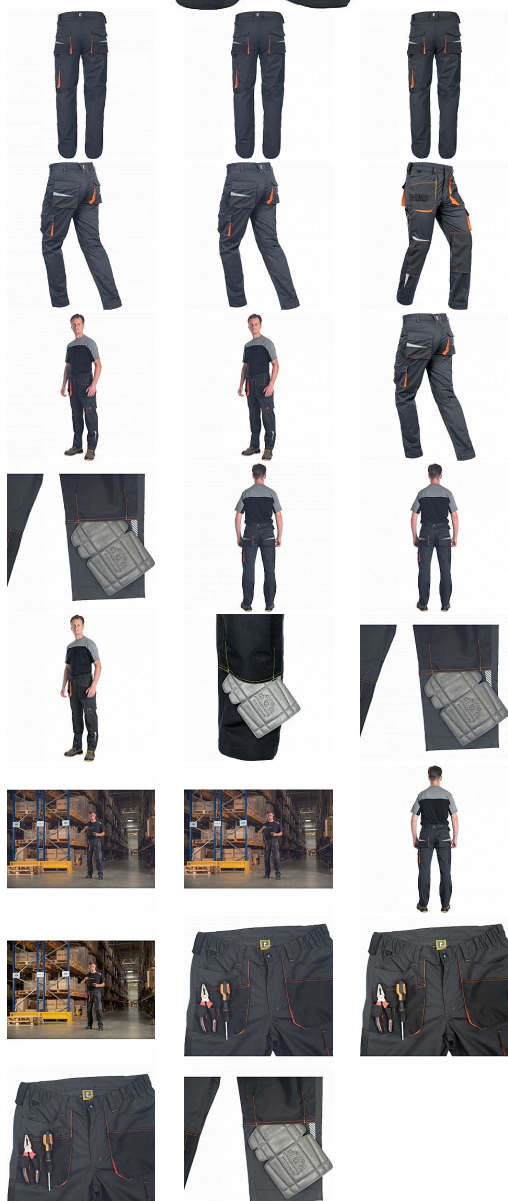

EMERTON STR kalhoty šedá/oranžová

» PRACOVNÍ ODEVY » Montérkové kalhoty » EMERTON STR kalhoty šedá/oranžová

Kód zboží

1027102271

EAN

8591806312289

Značka

CERVA

Na skladě:

2 KS

Na prodejně:

1 KS

EMERTON STR kalhoty šedá/oranžová

» PRACOVNÍ ODĚVY » Montérkové kalhoty » EMERTON STR kalhoty šedá/oranžová

Popis

- pánské vysoce odolné strečové pracovní kalhoty
- elastický pas
- multifunkční kapsy
- Oxford 600D zesílení kolenních kapes pro vložení chráničů kolen
- tištěné reflexní segmentové detaily
- nastavitelná délka nohavic

Parametry

Značka	CERVA
Materiál	Svrchní materiál: 65% polyester, 32% bavlna, 3% Spandex, 245 g/m ²
Pohlaví	Pánské