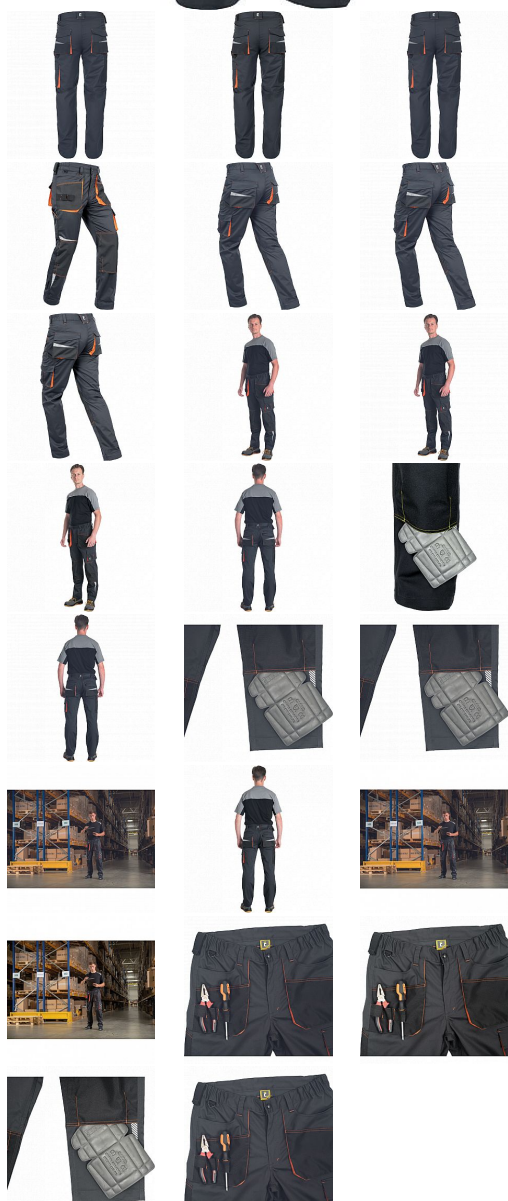

EMERTON STR kalhoty šedá/oranžová

» PRACOVNÍ ODEVY » Montérkové kalhoty

Kód zboží

1027102271

Dodavatelské číslo

03520131G3xxx

Značka

CERVA

Dostupnost:

5 090 KS

EMERTON STR kalhoty šedá/oranžová

» PRACOVNÍ ODĚVY » Montérkové kalhoty

Popis

- pánské vysoce odolné strečové pracovní kalhoty
- elastický pas
- multifunkční kapsy
- Oxford 600D zesílení kolenních kapes pro vložení chráničů kolen
- tištěné reflexní segmentové detaily
- nastavitelná délka nohavic

Parametry

Značka	CERVA
Materiál	Svrchní materiál: 65% polyester, 32% bavlna, 3% Spandex, 245 g/m ²
Pohlaví	Pánské