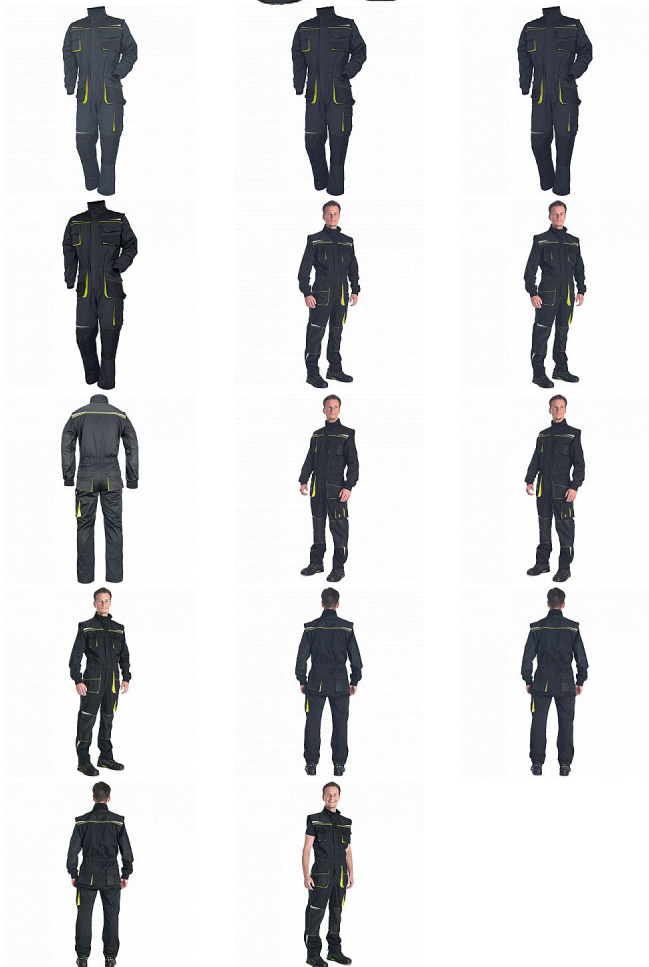

EMERTON STR kombinéza černá/žlutá

» PRACOVNÍ ODĚVY » Montérkové kombinézy / sety » Montérkové kombinézy » EMERTON STR kombinéza černá/žlutá

Kód zboží 1029302270

EAN 8591806313576

Značka CERVA

Na skladě:

U dodavatele

U dodavatele:

10 KS

EMERTON STR kombinéza černá/žlutá

» PRACOVNÍ ODĚVY » Montérkové kombinézy / sety » Montérkové kombinézy » EMERTON STR kombinéza černá/žlutá

Popis

- pracovní vysoce odolný strečový overal s elastickým pasem
- multifunkční kapsy
- 2 náprsní kapsy z toho jedna na mobilní telefon
- Oxford 600D zesílení v oblasti loktů a kolenních kapes pro vložení chráničů kolen
- odepínací rukávy s pletenými elastickými manžetami
- reflexní segmentové detaily
- prodloužitelná délka nohavic

Parametry

Značka	CERVA
Materiál	Svrchní materiál: 65% polyester, 32% bavlna, 3% Spandex, 245 g/m ²
Pohlaví	Unisex