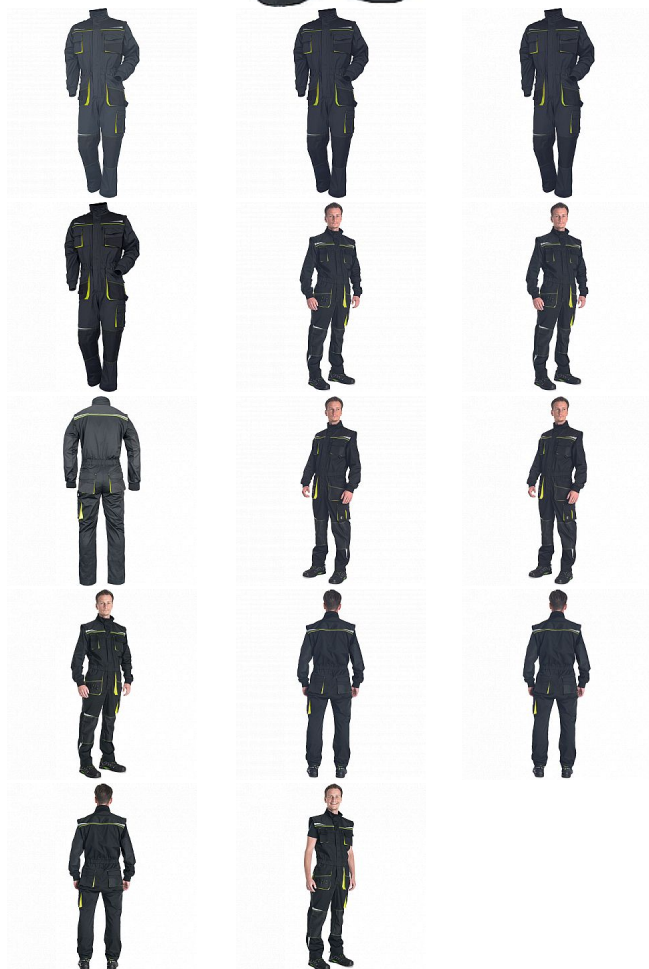

EMERTON STR kombinéza černá/žlutá

» PRACOVNÍ ODĚVY » Montérkové kombinézy / sety » Montérkové kombinézy » EMERTON STR kombinéza černá/žlutá

Kód zboží 1029302270

EAN 8591806313576

Značka CERVA

Na skladě: U dodavatele
U dodavatele: 10 KS

EMERTON STR kombinéza černá/žlutá

» PRACOVNÍ ODĚVY » Montérkové kombinézy / sety » Montérkové kombinézy » EMERTON STR kombinéza černá/žlutá

Popis

- pracovní vysoce odolný strečový overal s elastickým pasem
- multifunkční kapsy
- 2 náprsní kapsy z toho jedna na mobilní telefon
- Oxford 600D zesílení v oblasti loktů a kolenních kapes pro vložení chráničů kolen
- odepínací rukávy s pletenými elastickými manžetami
- reflexní segmentové detaily
- prodloužitelná délka nohavic

Parametry

| | |
|----------|--|
| Značka | CERVA |
| Materiál | Svrchní materiál: 65% polyester, 32% bavlna, 3% Spandex, 245 g/m ² |
| Pohlaví | Unisex |