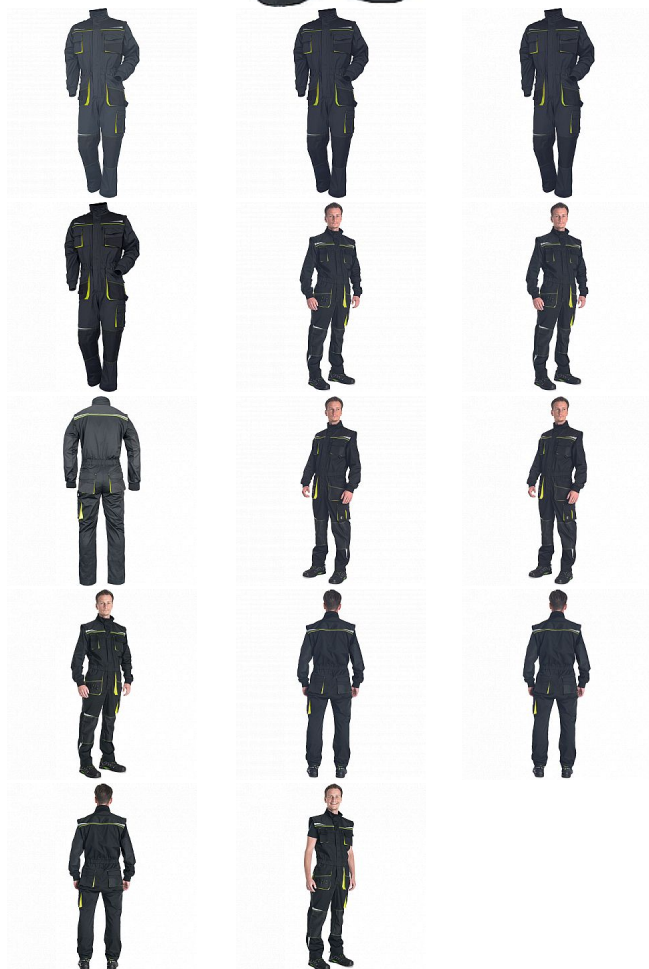

# EMERTON STR kombinéza černá/žlutá

» PRACOVNÍ ODĚVY » Montérkové kombinézy / sety » Montérkové kombinézy » EMERTON STR kombinéza černá/žlutá

Kód zboží	1029302270
EAN	8591806313583
Značka	CERVA

Na skladě:	U dodavatele
U dodavatele:	26 KS

# EMERTON STR kombinéza černá/žlutá

» PRACOVNÍ ODĚVY » Montérkové kombinézy / sety » Montérkové kombinézy » EMERTON STR kombinéza černá/žlutá

## Popis

- pracovní vysoce odolný strečový overal s elastickým pasem
- multifunkční kapsy
- 2 náprsní kapsy z toho jedna na mobilní telefon
- Oxford 600D zesílení v oblasti loktů a kolenních kapes pro vložení chráničů kolen
- odepínací rukávy s pletenými elastickými manžetami
- reflexní segmentové detaily
- prodloužitelná délka nohavic

## Parametry

Značka	CERVA
Materiál	<b>Svrchní materiál:</b> 65% polyester, 32% bavlna, 3% Spandex, 245 g/m <sup>2</sup>
Pohlaví	Unisex