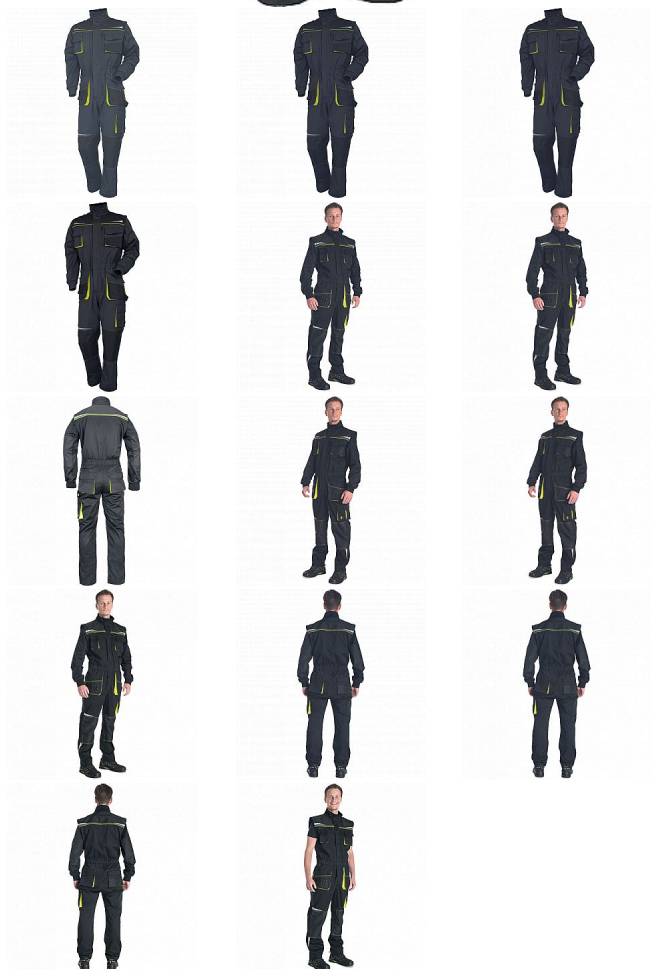

EMERTON STR kombinéza černá/žlutá

» PRACOVNÍ ODĚVY » Montérkové kombinézy / sety » Montérkové kombinézy » EMERTON STR kombinéza černá/žlutá

Kód zboží 1029302270

EAN 8591806313583

Značka CERVA

Na skladě: U dodavatele
U dodavatele: 26 KS

EMERTON STR kombinéza černá/žlutá

» PRACOVNÍ ODĚVY » Montérkové kombinézy / sety » Montérkové kombinézy » EMERTON STR kombinéza černá/žlutá

Popis

- pracovní vysoce odolný strečový overal s elastickým pasem
- multifunkční kapsy
- 2 náprsní kapsy z toho jedna na mobilní telefon
- Oxford 600D zesílení v oblasti loktů a kolenních kapes pro vložení chráničů kolen
- odepínací rukávy s pletenými elastickými manžetami
- reflexní segmentové detaily
- prodloužitelná délka nohavic

Parametry

Značka	CERVA
Materiál	Svrchní materiál: 65% polyester, 32% bavlna, 3% Spandex, 245 g/m ²
Pohlaví	Unisex