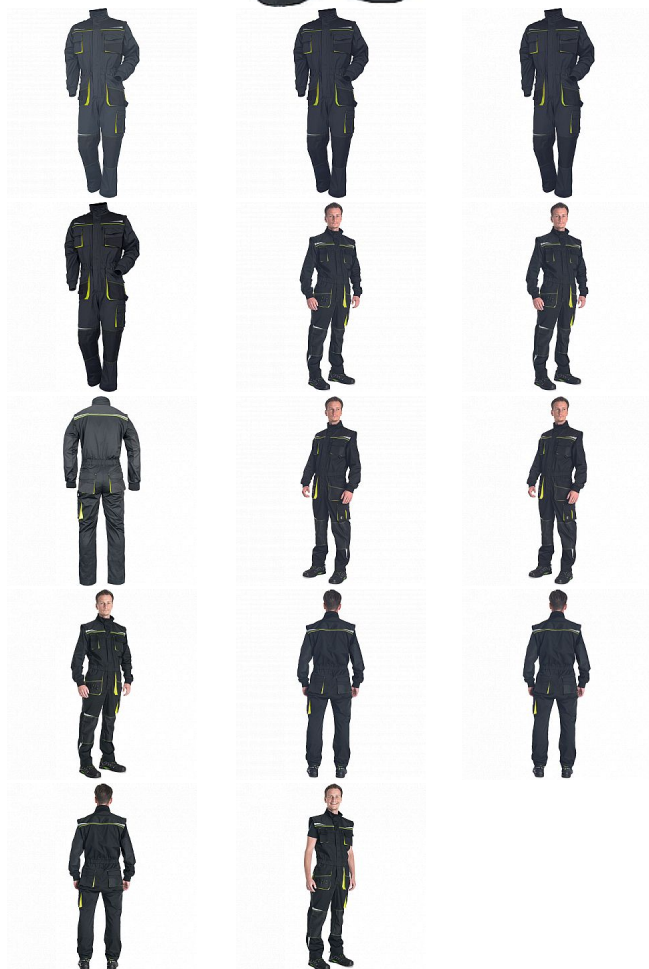

EMERTON STR kombinéza černá/žlutá

» PRACOVNÍ ODĚVY » Montérkové kombinézy / sety » Montérkové kombinézy » EMERTON STR kombinéza černá/žlutá

Kód zboží	1029302270
EAN	8591806313590
Značka	CERVA

Na skladě:	1 KS
Na prodejně:	1 KS
U dodavatele:	9 KS

EMERTON STR kombinéza černá/žlutá

» PRACOVNÍ ODĚVY » Montérkové kombinézy / sety » Montérkové kombinézy » EMERTON STR kombinéza černá/žlutá

Popis

- pracovní vysoce odolný strečový overal s elastickým pasem
- multifunkční kapsy
- 2 náprsní kapsy z toho jedna na mobilní telefon
- Oxford 600D zesílení v oblasti loktů a kolenních kapes pro vložení chráničů kolen
- odepínací rukávy s pletenými elastickými manžetami
- reflexní segmentové detaily
- prodloužitelná délka nohavic

Parametry

Značka	CERVA
Materiál	Svrchní materiál: 65% polyester, 32% bavlna, 3% Spandex, 245 g/m ²
Pohlaví	Unisex