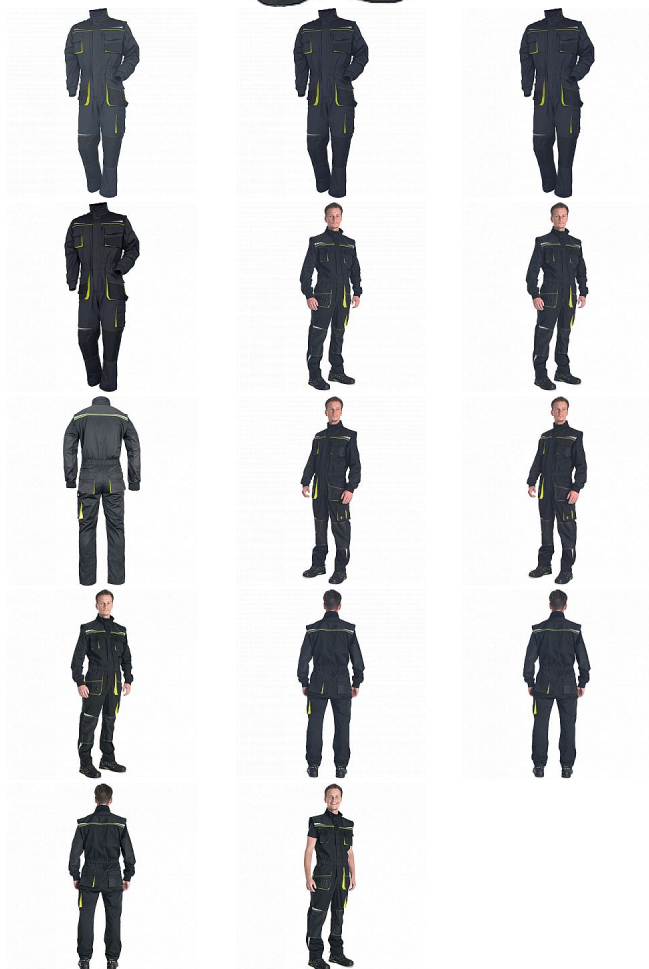

EMERTON STR kombinéza černá/žlutá

» PRACOVNÍ ODĚVY » Montérkové kombinézy / sety » Montérkové kombinézy » EMERTON STR kombinéza černá/žlutá

Kód zboží 1029302270

EAN 8591806313606

Značka CERVA

Na skladě:

U dodavatele

EMERTON STR kombinéza černá/žlutá

» PRACOVNÍ ODĚVY » Montérkové kombinézy / sety » Montérkové kombinézy » EMERTON STR kombinéza černá/žlutá

Popis

- pracovní vysoce odolný strečový overal s elastickým pasem
- multifunkční kapsy
- 2 náprsní kapsy z toho jedna na mobilní telefon
- Oxford 600D zesílení v oblasti loktů a kolenních kapes pro vložení chráničů kolen
- odepínací rukávy s pletenými elastickými manžetami
- reflexní segmentové detaily
- prodloužitelná délka nohavic

Parametry

Značka	CERVA
Materiál	Svrchní materiál: 65% polyester, 32% bavlna, 3% Spandex, 245 g/m ²
Pohlaví	Unisex