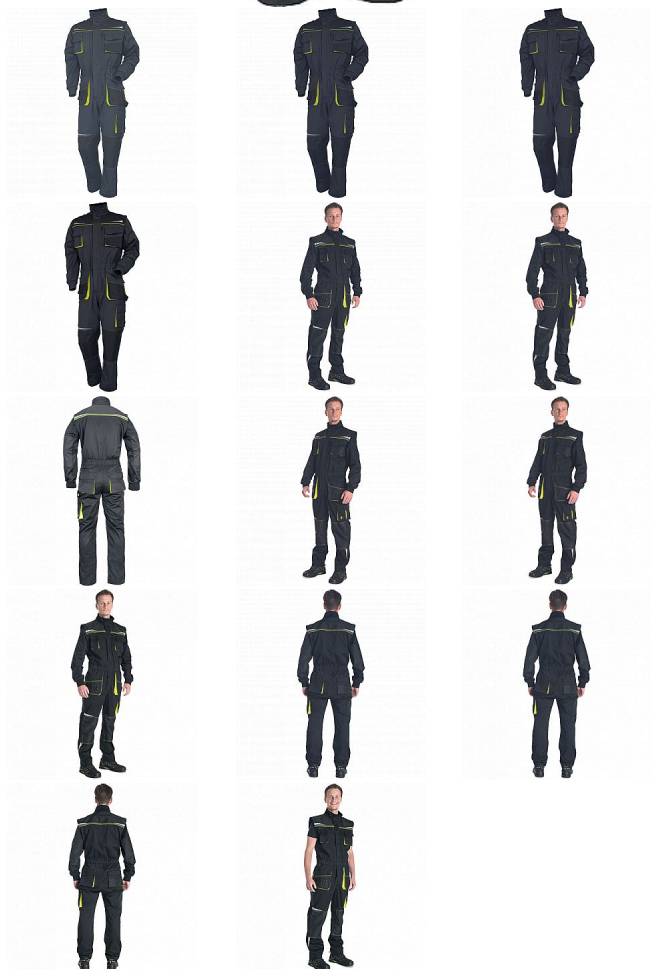

EMERTON STR kombinéza černá/žlutá

» PRACOVNÍ ODĚVY » Montérkové kombinézy / sety » Montérkové kombinézy » EMERTON STR kombinéza černá/žlutá

Kód zboží 1029302270

EAN 8591806313613

Značka CERVA

Na skladě: 2 KS

EMERTON STR kombinéza černá/žlutá

» PRACOVNÍ ODĚVY » Montérkové kombinézy / sety » Montérkové kombinézy » EMERTON STR kombinéza černá/žlutá

Popis

- pracovní vysoce odolný strečový overal s elastickým pasem
- multifunkční kapsy
- 2 náprsní kapsy z toho jedna na mobilní telefon
- Oxford 600D zesílení v oblasti loktů a kolenních kapes pro vložení chráničů kolen
- odepínací rukávy s pletenými elastickými manžetami
- reflexní segmentové detaily
- prodloužitelná délka nohavic

Parametry

Značka	CERVA
Materiál	Svrchní materiál: 65% polyester, 32% bavlna, 3% Spandex, 245 g/m ²
Pohlaví	Unisex