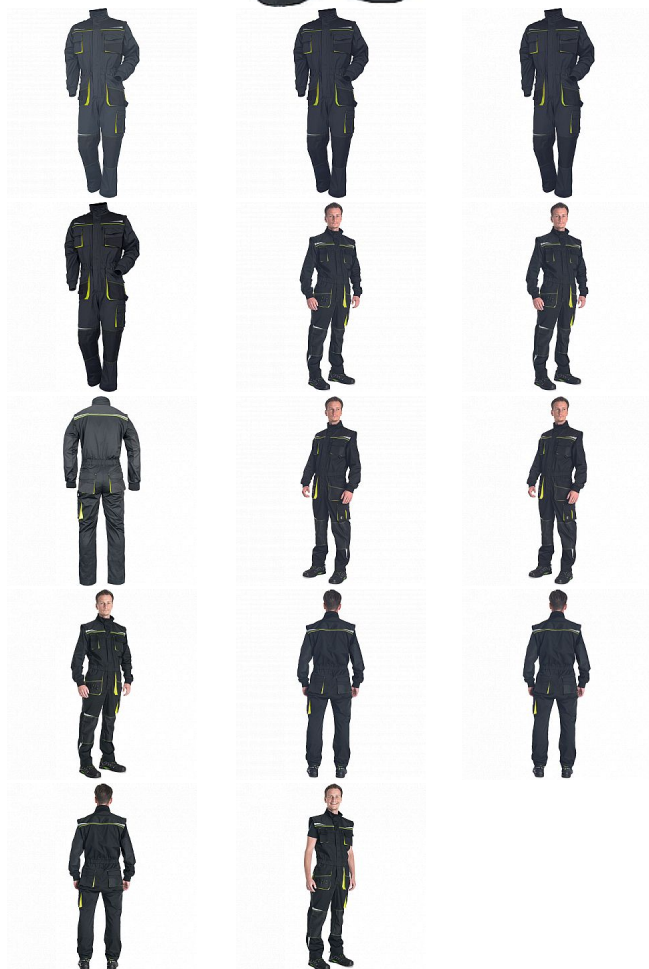

EMERTON STR kombinéza černá/žlutá

» PRACOVNÍ ODĚVY » Montérkové kombinézy / sety » Montérkové kombinézy » EMERTON STR kombinéza černá/žlutá

Kód zboží	1029302270
EAN	8591806313620
Značka	CERVA

Na skladě:	2 KS
Na prodejně:	1 KS
U dodavatele:	182 KS

EMERTON STR kombinéza černá/žlutá

» PRACOVNÍ ODĚVY » Montérkové kombinézy / sety » Montérkové kombinézy » EMERTON STR kombinéza černá/žlutá

Popis

- pracovní vysoce odolný strečový overal s elastickým pasem
- multifunkční kapsy
- 2 náprsní kapsy z toho jedna na mobilní telefon
- Oxford 600D zesílení v oblasti loktů a kolenních kapes pro vložení chráničů kolen
- odepínací rukávy s pletenými elastickými manžetami
- reflexní segmentové detaily
- prodloužitelná délka nohavic

Parametry

Značka	CERVA
Materiál	Svrchní materiál: 65% polyester, 32% bavlna, 3% Spandex, 245 g/m ²
Pohlaví	Unisex