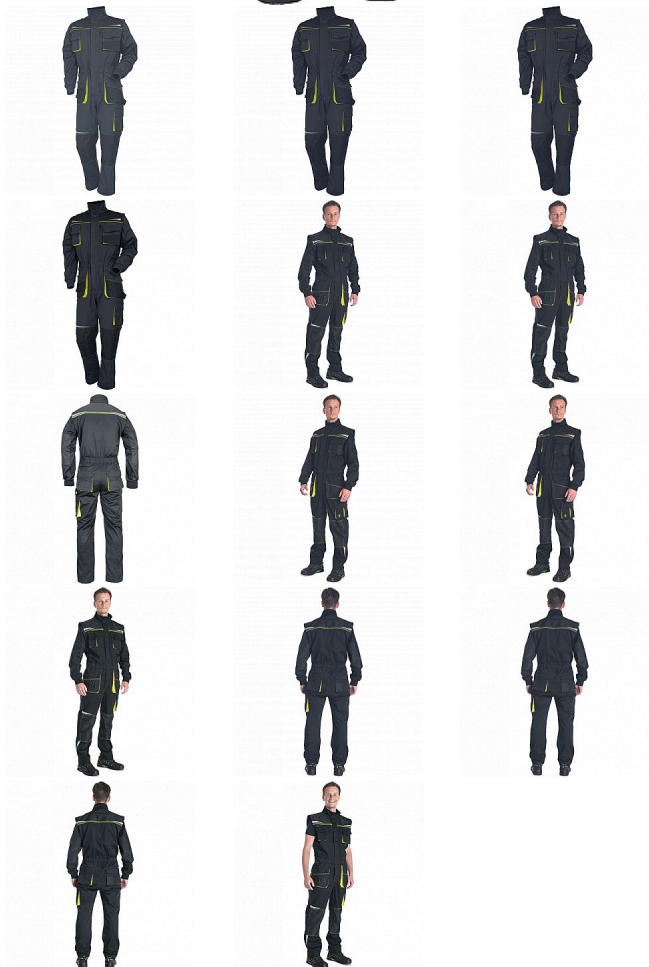

EMERTON STR kombinéza černá/žlutá

» PRACOVNÍ ODĚVY » Montérkové kombinézy / sety » Montérkové kombinézy » EMERTON STR kombinéza černá/žlutá

Kód zboží 1029302270

EAN 8591806313620

Značka CERVA

Na skladě: 2 KS

Na prodejně: 1 KS

U dodavatele: 182 KS

EMERTON STR kombinéza černá/žlutá

» PRACOVNÍ ODĚVY » Montérkové kombinézy / sety » Montérkové kombinézy » EMERTON STR kombinéza černá/žlutá

Popis

- pracovní vysoce odolný strečový overal s elastickým pasem
- multifunkční kapsy
- 2 náprsní kapsy z toho jedna na mobilní telefon
- Oxford 600D zesílení v oblasti loktů a kolenních kapes pro vložení chráničů kolen
- odepínací rukávy s pletenými elastickými manžetami
- reflexní segmentové detaily
- prodloužitelná délka nohavic

Parametry

Značka	CERVA
Materiál	Svrchní materiál: 65% polyester, 32% bavlna, 3% Spandex, 245 g/m ²
Pohlaví	Unisex