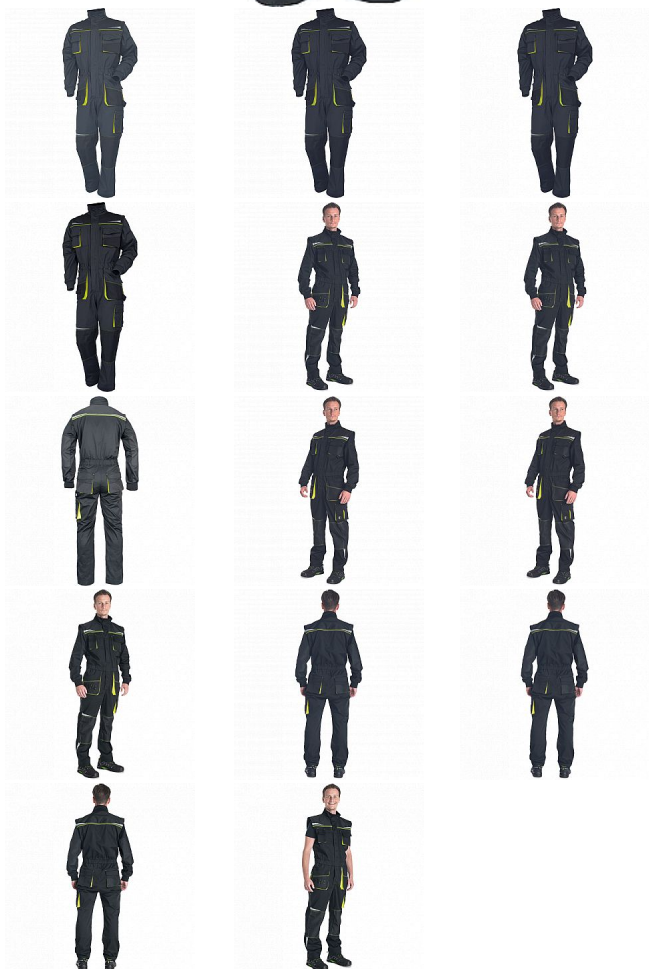

# EMERTON STR kombinéza černá/žlutá

» PRACOVNÍ ODĚVY » Montérkové kombinézy / sety » Montérkové kombinézy » EMERTON STR kombinéza černá/žlutá

Kód zboží 1029302270

EAN 8591806313637

Značka CERVA

Na skladě: 2 KS

# EMERTON STR kombinéza černá/žlutá

» PRACOVNÍ ODĚVY » Montérkové kombinézy / sety » Montérkové kombinézy » EMERTON STR kombinéza černá/žlutá

## Popis

- pracovní vysoce odolný strečový overal s elastickým pasem
- multifunkční kapsy
- 2 náprsní kapsy z toho jedna na mobilní telefon
- Oxford 600D zesílení v oblasti loktů a kolenních kapes pro vložení chráničů kolen
- odepínací rukávy s pletenými elastickými manžetami
- reflexní segmentové detaily
- prodloužitelná délka nohavic

## Parametry

Značka	CERVA
Materiál	<b>Svrchní materiál:</b> 65% polyester, 32% bavlna, 3% Spandex, 245 g/m <sup>2</sup>
Pohlaví	Unisex