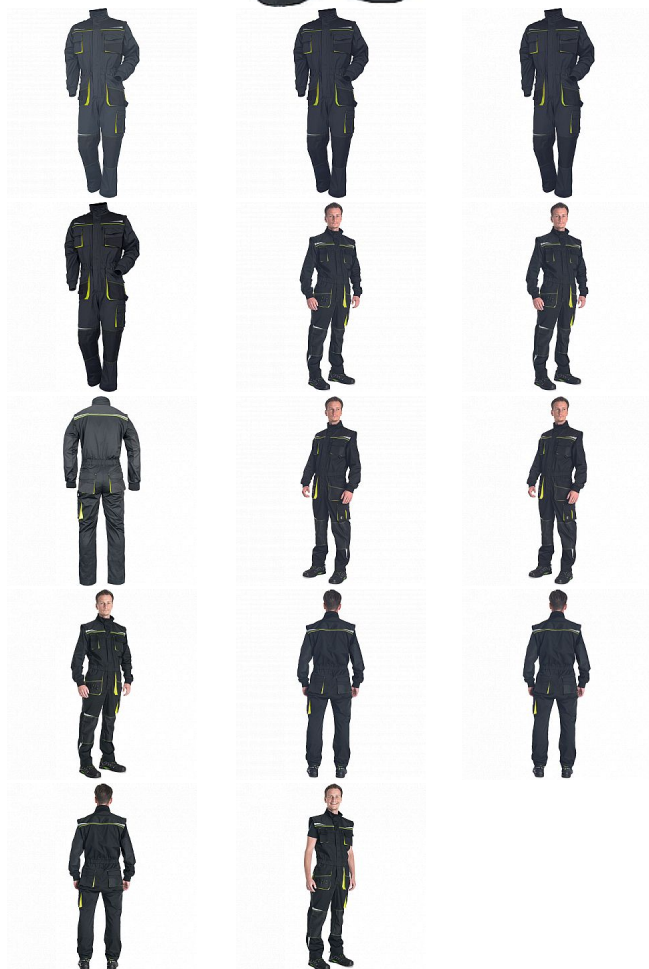

EMERTON STR kombinéza černá/žlutá

» PRACOVNÍ ODĚVY » Montérkové kombinézy / sety » Montérkové kombinézy » EMERTON STR kombinéza černá/žlutá

Kód zboží	1029302270
EAN	8591806313637
Značka	CERVA

Na skladě:	2 KS
Na prodejně:	1 KS
U dodavatele:	135 KS

EMERTON STR kombinéza černá/žlutá

» PRACOVNÍ ODĚVY » Montérkové kombinézy / sety » Montérkové kombinézy » EMERTON STR kombinéza černá/žlutá

Popis

- pracovní vysoce odolný strečový overal s elastickým pasem
- multifunkční kapsy
- 2 náprsní kapsy z toho jedna na mobilní telefon
- Oxford 600D zesílení v oblasti loktů a kolenních kapes pro vložení chráničů kolen
- odepínací rukávy s pletenými elastickými manžetami
- reflexní segmentové detaily
- prodloužitelná délka nohavic

Parametry

Značka	CERVA
Materiál	Svrchní materiál: 65% polyester, 32% bavlna, 3% Spandex, 245 g/m ²
Pohlaví	Unisex