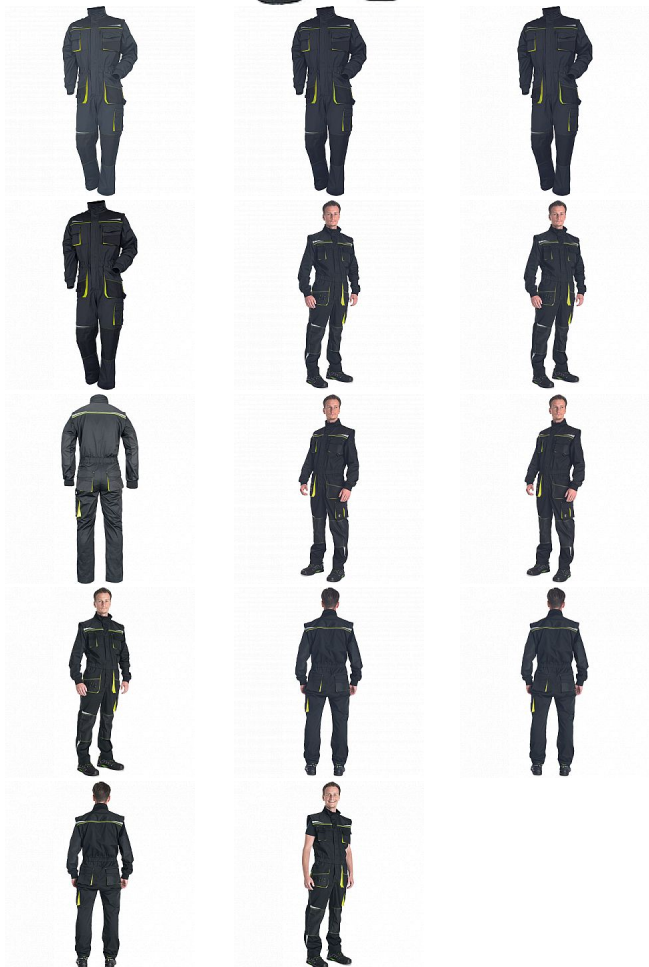

EMERTON STR kombinéza černá/žlutá

» PRACOVNÍ ODĚVY » Montérkové kombinézy / sety » Montérkové kombinézy » EMERTON STR kombinéza černá/žlutá

Kód zboží	1029302270
EAN	8591806313644
Značka	CERVA

Na skladě:	1 KS
Na prodejně:	1 KS
U dodavatele:	148 KS

EMERTON STR kombinéza černá/žlutá

» PRACOVNÍ ODĚVY » Montérkové kombinézy / sety » Montérkové kombinézy » EMERTON STR kombinéza černá/žlutá

Popis

- pracovní vysoce odolný strečový overal s elastickým pasem
- multifunkční kapsy
- 2 náprsní kapsy z toho jedna na mobilní telefon
- Oxford 600D zesílení v oblasti loktů a kolenních kapes pro vložení chráničů kolen
- odepínací rukávy s pletenými elastickými manžetami
- reflexní segmentové detaily
- prodloužitelná délka nohavic

Parametry

Značka	CERVA
Materiál	Svrchní materiál: 65% polyester, 32% bavlna, 3% Spandex, 245 g/m ²
Pohlaví	Unisex