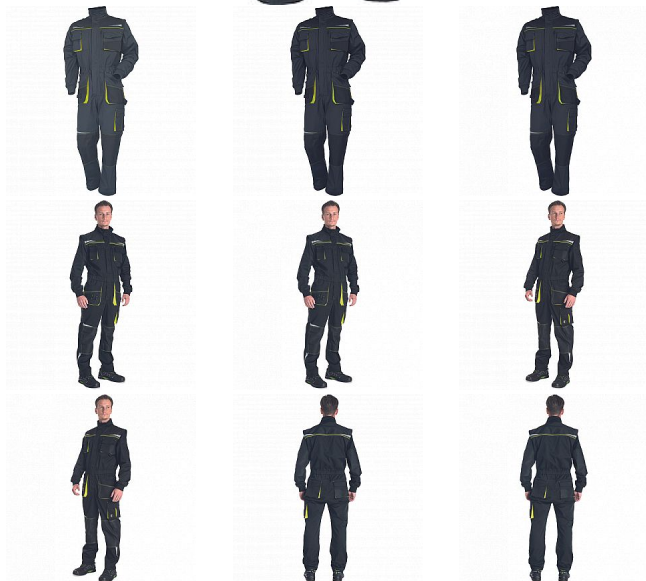

# EMERTON STR kombinéza černá/žlutá

» PRACOVNÍ ODĚVY » Montérkové kombinézy / sety » Montérkové kombinézy » EMERTON STR kombinéza černá/žlutá

## Popis

- pracovní vysoce odolný strečový overal s elastickým pasem
- multifunkční kapsy
- 2 náprsní kapsy z toho jedna na mobilní telefon
- Oxford 600D zesílení v oblasti loktů a kolenních kapes pro vložení chráničů kolen
- odepínací rukávy s pletenými elastickými manžetami
- reflexní segmentové detaily
- prodloužitelná délka nohavic

## Parametry

Značka	CERVA
Materiál	<b>Svrchní materiál:</b> 65% polyester, 32% bavlna, 3% Spandex, 245 g/m <sup>2</sup>
Pohlaví	Unisex