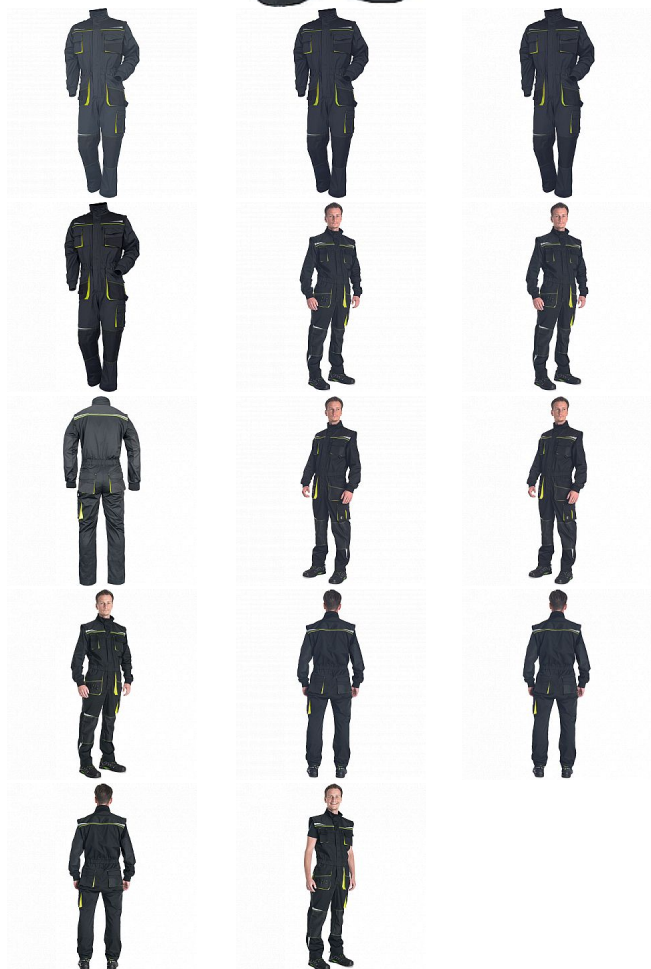

# EMERTON STR kombinéza černá/žlutá

» PRACOVNÍ ODĚVY » Montérkové kombinézy / sety » Montérkové kombinézy » EMERTON STR kombinéza černá/žlutá

Kód zboží	1029302270
EAN	8591806313651
Značka	CERVA

Na skladě:	1 KS
Na prodejně:	1 KS
U dodavatele:	103 KS

# EMERTON STR kombinéza černá/žlutá

» PRACOVNÍ ODĚVY » Montérkové kombinézy / sety » Montérkové kombinézy » EMERTON STR kombinéza černá/žlutá

## Popis

- pracovní vysoce odolný strečový overal s elastickým pasem
- multifunkční kapsy
- 2 náprsní kapsy z toho jedna na mobilní telefon
- Oxford 600D zesílení v oblasti loktů a kolenních kapes pro vložení chráničů kolen
- odepínací rukávy s pletenými elastickými manžetami
- reflexní segmentové detaily
- prodloužitelná délka nohavic

## Parametry

Značka	CERVA
Materiál	<b>Svrchní materiál:</b> 65% polyester, 32% bavlna, 3% Spandex, 245 g/m <sup>2</sup>
Pohlaví	Unisex