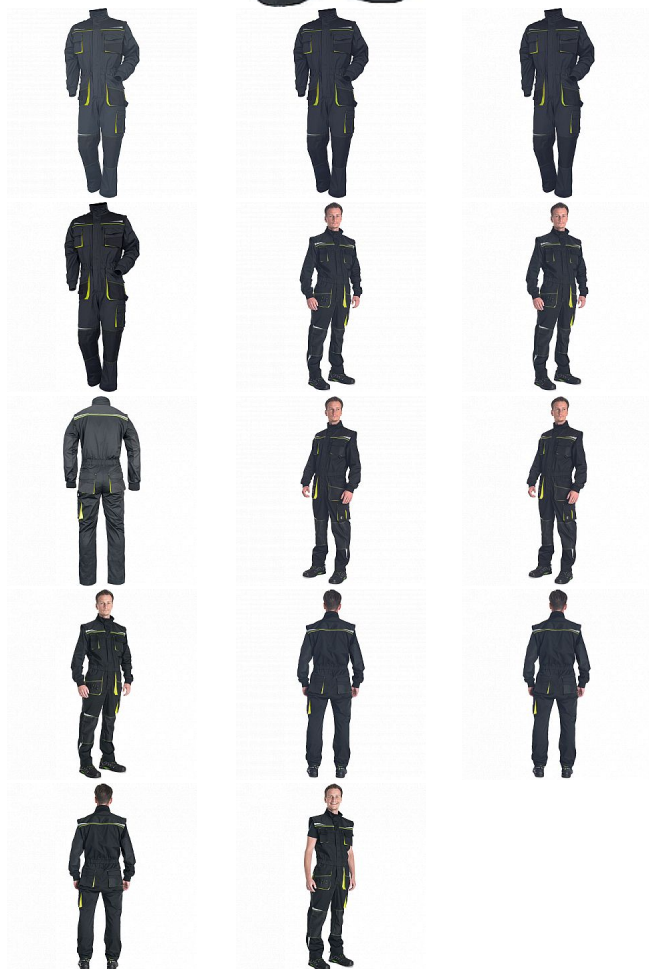

EMERTON STR kombinéza černá/žlutá

» PRACOVNÍ ODĚVY » Montérkové kombinézy / sety » Montérkové kombinézy » EMERTON STR kombinéza černá/žlutá

Kód zboží 1029302270

EAN 8591806313668

Značka CERVA

Na skladě: 1 KS

Na prodejně: 1 KS

U dodavatele: 56 KS

EMERTON STR kombinéza černá/žlutá

» PRACOVNÍ ODĚVY » Montérkové kombinézy / sety » Montérkové kombinézy » EMERTON STR kombinéza černá/žlutá

Popis

- pracovní vysoce odolný strečový overal s elastickým pasem
- multifunkční kapsy
- 2 náprsní kapsy z toho jedna na mobilní telefon
- Oxford 600D zesílení v oblasti loktů a kolenních kapes pro vložení chráničů kolen
- odepínací rukávy s pletenými elastickými manžetami
- reflexní segmentové detaily
- prodloužitelná délka nohavic

Parametry

Značka	CERVA
Materiál	Svrchní materiál: 65% polyester, 32% bavlna, 3% Spandex, 245 g/m ²
Pohlaví	Unisex