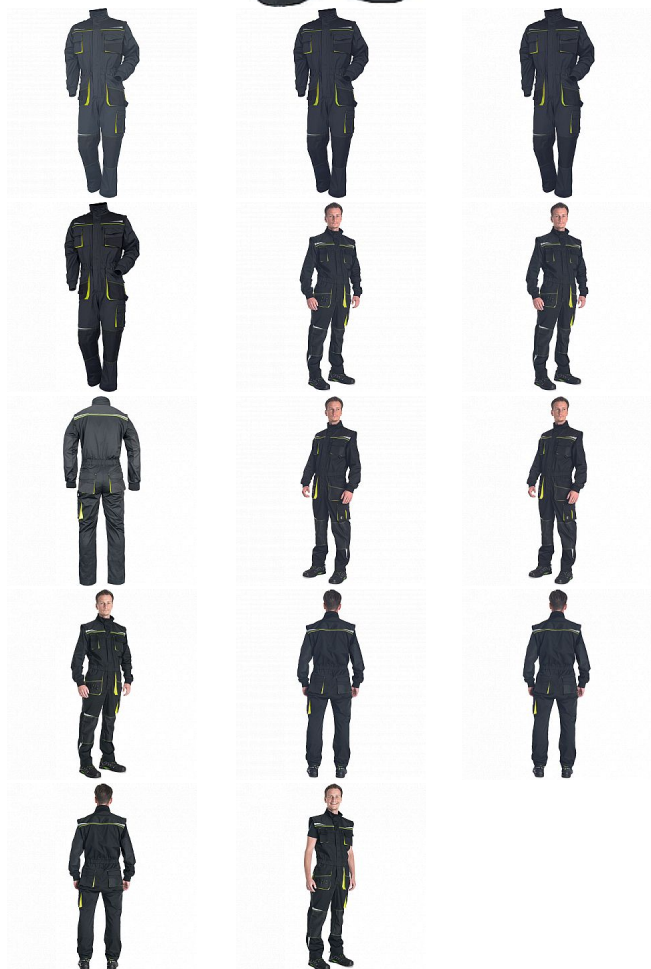

EMERTON STR kombinéza černá/žlutá

» PRACOVNÍ ODĚVY » Montérkové kombinézy / sety » Montérkové kombinézy » EMERTON STR kombinéza černá/žlutá

Kód zboží	1029302270
EAN	8591806313675
Značka	CERVA

Na skladě:	1 KS
Na prodejně:	1 KS
U dodavatele:	43 KS

EMERTON STR kombinéza černá/žlutá

» PRACOVNÍ ODĚVY » Montérkové kombinézy / sety » Montérkové kombinézy » EMERTON STR kombinéza černá/žlutá

Popis

- pracovní vysoce odolný strečový overal s elastickým pasem
- multifunkční kapsy
- 2 náprsní kapsy z toho jedna na mobilní telefon
- Oxford 600D zesílení v oblasti loktů a kolenních kapes pro vložení chráničů kolen
- odepínací rukávy s pletenými elastickými manžetami
- reflexní segmentové detaily
- prodloužitelná délka nohavic

Parametry

Značka	CERVA
Materiál	Svrchní materiál: 65% polyester, 32% bavlna, 3% Spandex, 245 g/m ²
Pohlaví	Unisex