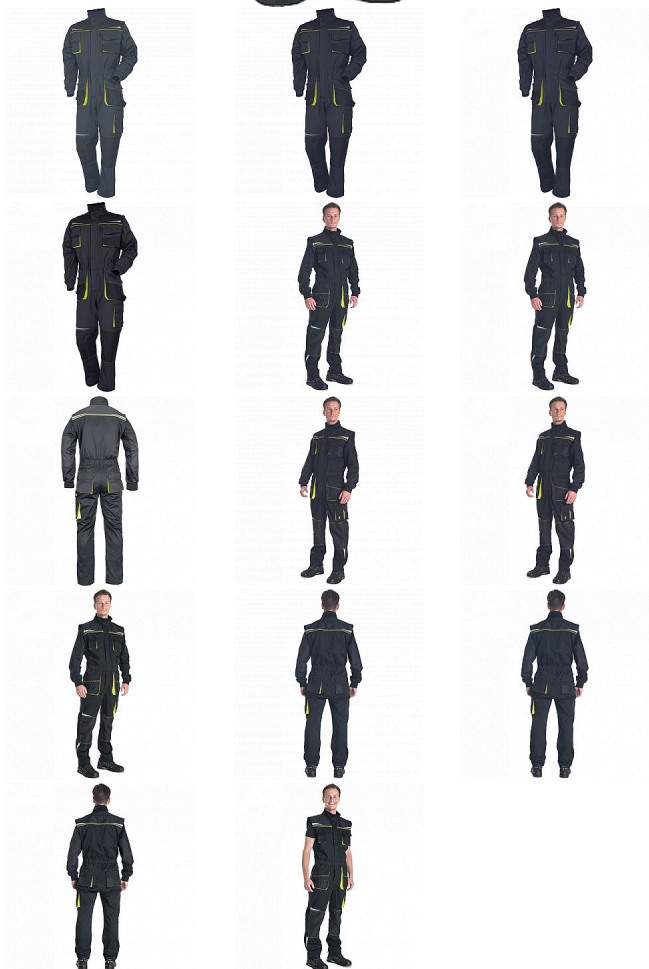

EMERTON STR kombinéza černá/žlutá

» PRACOVNÍ ODĚVY » Montérkové kombinézy / sety » Montérkové kombinézy » EMERTON STR kombinéza černá/žlutá

Kód zboží	1029302270
EAN	8591806313675
Značka	CERVA

Na skladě:	1 KS
Na prodejně:	1 KS
U dodavatele:	43 KS

EMERTON STR kombinéza černá/žlutá

» PRACOVNÍ ODĚVY » Montérkové kombinézy / sety » Montérkové kombinézy » EMERTON STR kombinéza černá/žlutá

Popis

- pracovní vysoce odolný strečový overal s elastickým pasem
- multifunkční kapsy
- 2 náprsní kapsy z toho jedna na mobilní telefon
- Oxford 600D zesílení v oblasti loktů a kolenních kapes pro vložení chráničů kolen
- odepínací rukávy s pletenými elastickými manžetami
- reflexní segmentové detaily
- prodloužitelná délka nohavic

Parametry

Značka	CERVA
Materiál	Svrchní materiál: 65% polyester, 32% bavlna, 3% Spandex, 245 g/m ²
Pohlaví	Unisex